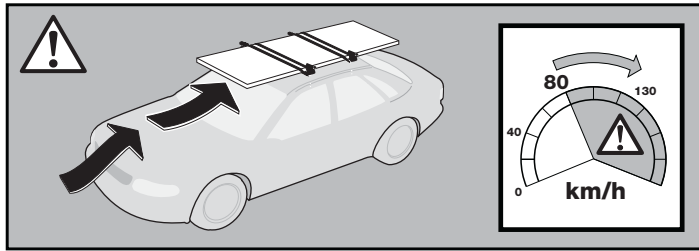

THULE®

SWEDEN

1. **GB** Fitting instructions
   D Montageanleitung
   F Instructions de montage
   NL Montage-instructies
   I Istruzioni per il montaggio
   E Instrucciones de montaje
   PT Instruções de Montagem
   S Monteringsanvisning
   FIN Asennusohje
   EST Paigaldusjuhend
   LAT Stiprināšanas instrukcija
   LIT Pritvirtinimo instrukcijos
   PL Instrukcja montażu
   RU Инструкции по установке
   CZ Návod na montáž
   SK Návod na montáž
   SLO Navodila za pritrjevanje
   HR Uputa za sastavljanje
   HU A felszerelés módja
   GR Οδηγίες συναρμολόγησης
   TR Montaj talimatları
   中文 安装说明
   日本語 取扱(取付)説明書
   한국어 장착 지침
   ไทย คำแนะนำการติดตั้ง

BMW 1-Serie, 3-dr Hatchback, 07–
BMW 1-Serie, 5-dr Hatchback, 04–
BMW 3-Serie, 4-dr Sedan, 05–
BMW 3-Serie, 5-dr Estate, 05–

RAPID FIXPOINT XT

3028
133028

Follow me...

@ info@thule.com

www.thule.com
www.thuleprofessional.com

Thule Sweden AB, Box 69, 330 33 Hillerstorp, SWEDEN

814•4DF/8/501-3028-05