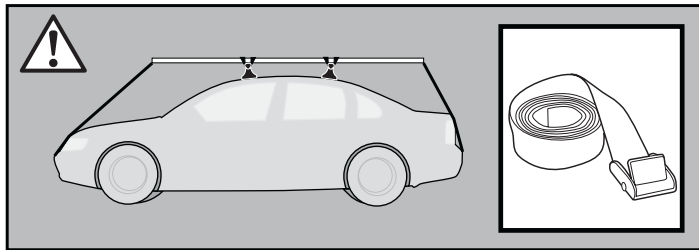

THULE®

SWEDEN

1. **GB** Fitting instructions
   D Montageanleitung
   F Instructions de montage
   NL Montage-instructies
   I Istruzioni per il montaggio
   E Instrucciones de montaje
   PT Instruções de Montagem
   S Monteringsanvisning
   FIN Asennusohje
   EST Paigaldusjuhend
   LAT Stiprināšanas instrukcija
   LIT Pritvirtinimo instrukcijos
   PL Instrukcja montażu
   RU Инструкции по установке
   CZ Návod na montáž
   SK Návod na montáž
   SLO Navodila za pritrjevanje
   HR Uputa za sastavljanje
   HU A felszerelés módja
   GR Οδηγίες συναρμολόγησης
   TR Montaj talimatları
   中文 安装说明
   日本語 取扱(取付)説明書
   한국어 장착 지침
   ไทย คำแนะนำการติดตั้ง

BMW 1-Serie, 3-dr Hatchback, 07–
BMW 1-Serie, 5-dr Hatchback, 04–
BMW 3-Serie, 4-dr Sedan, 05–
BMW 3-Serie, 5-dr Estate, 05–

RAPID FIXPOINT XT

3028
133028

Follow me...

@ info@thule.com

www.thule.com
www.thuleprofessional.com

Thule Sweden AB, Box 69, 330 33 Hillerstorp, SWEDEN

814•4DF/8/501-3028-05