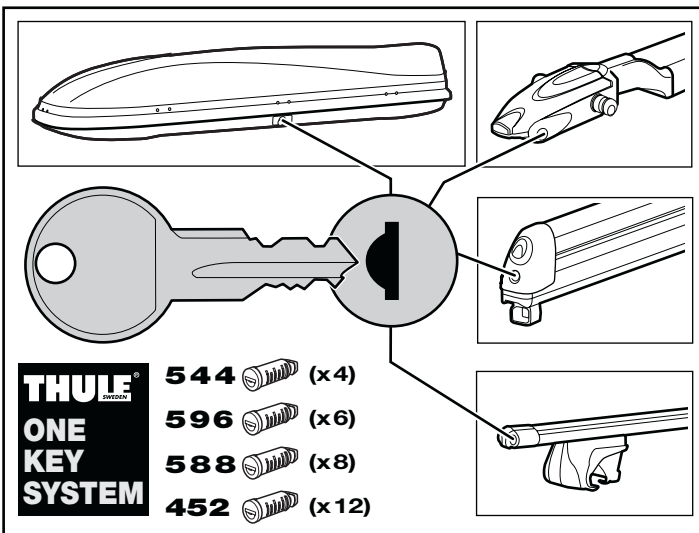

THULE®

SWEDEN

1. **GB** Fitting instructions
   D Montageanleitung
   F Instructions de montage
   NL Montage-instructies
   I Istruzioni per il montaggio
   E Instrucciones de montaje
   PT Instruções de Montagem
   S Monteringsanvisning
   FIN Asennusohje
   EST Paigaldusjuhend
   LAT Stiprināšanas instrukcija
   LIT Pritvirtinimo instrukcijos
   PL Instrukcja montażu
   RU Инструкции по установке
   CZ Návod na montáž
   SK Návod na montáž
   SLO Navodila za pritrjevanje
   HR Uputa za sastavljanje
   HU A felszerelés módja
   GR Οδηγίες συναρμολόγησης
   TR Montaj talimatları
   中文 安装说明
   日本語 取扱(取付)説明書
   한국어 장착 지침
   ไทย คำแนะนำการติดตั้ง

BMW 1-Serie, 3-dr Hatchback, 07–
BMW 1-Serie, 5-dr Hatchback, 04–
BMW 3-Serie, 4-dr Sedan, 05–
BMW 3-Serie, 5-dr Estate, 05–

RAPID FIXPOINT XT

3028
133028

Follow me...

@ info@thule.com

www.thule.com
www.thuleprofessional.com

Thule Sweden AB, Box 69, 330 33 Hillerstorp, SWEDEN

814•4DF/8/501-3028-05