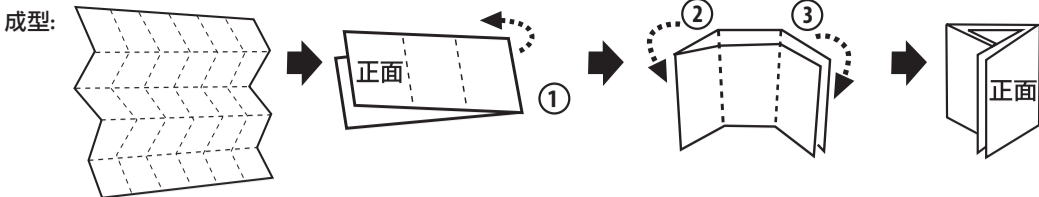

KYE/ RS,MANUAL,SP-906BT/ 12031680100-A/ 單色BK
雙面印刷/ 60P模造紙/ W38xL55mm/PDD-Ryo/ 20151029