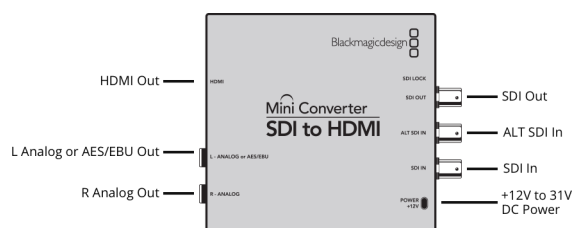

Резервный SDI-вход

Автоматическое переключение при потере SDI-сигнала

Скорость передачи данных

Автоматическое определение стандартов SD, HD и 3G-SDI

Настройка и обновление

USB

Повторная синхронизация

Да

Стандарты

Форматы SD

525/23.98 NTSC, 525/29.97 NTSC, 625/25 PAL

Скорость SDI-видеопотока

Видеоинтерфейс SDI позволяет переключаться между SD, HD 3G-SDI (Level B)

Частота выборки SDI-изображения

4:2:2 и 4:4:4