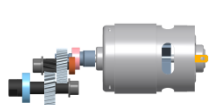

Обзор

Самая легкая и компактная аккумуляторная циркулярная пила

Подсветка

Мощность и высокая производительность

- 42 мм DC двигатель оптимально подходит для аккумуляторов 4.0 А*ч

Electronic Motor Protection (EMP):

- Для увеличенного срока службы двигателя

Эргономичная форма

- Для работы одной рукой

Алюминиевые элементы

- Для прочности

Электронная защита ячеек аккумулятора (ECP):

- Для долгого срока службы

Работа под углом

- от 0° - 45°

19 mm

Один вид оснастки для 2х типов применения

- Параллельная направляющая и адаптер