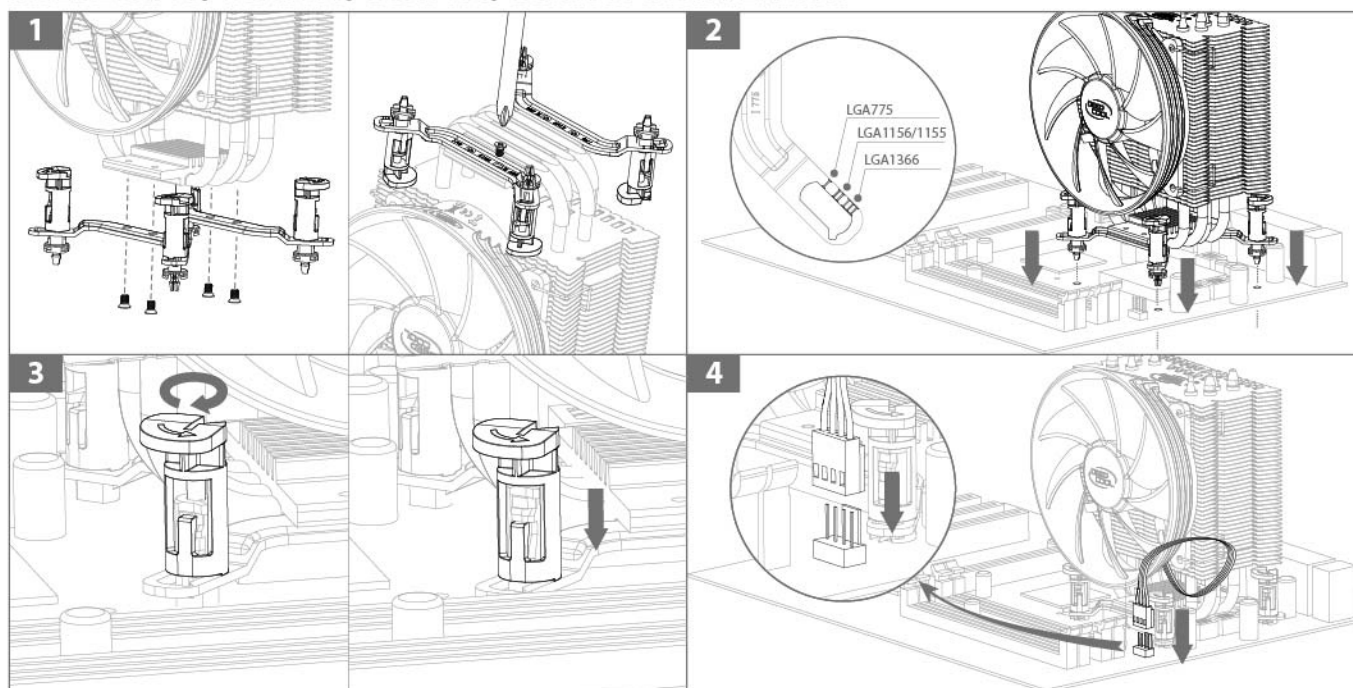

GAMMAXX S40

INSTALLATION GUIDE

PRODUCT SCHEMATIC DRAWING

COMPONENTS LIST

- 1 Heatsink X1
- 2 Screw X4
- 3 INTEL Push-pin Clip X2
- 4 INTEL2011 Clip X2
- 5 AMD Metal Clip X1

INTEL LGA775/ LGA1155/ LGA1156/ LGA1366 INSTALLATION

INTEL LGA2011 INSTALLATION

GAMMAXX S40

INSTALLATION GUIDE

PRODUCT SCHEMATIC DRAWING

- EN For further information, please consult www.deepcoolglobal.com
- DE Für weitere Informationen, besuchen Sie bitte unsere Webseite: www.deepcoolglobal.com
- IT Per ulteriori informazioni, si prega di consultare: www.deepcoolglobal.com
- FR Pour plus d'informations, s'il vous plaît consulter le site: www.deepcoolglobal.com
- ES Para más información, por favor consulte nuestra página web: www.deepcoolglobal.com
- PT Para mais informações, por favor consulte: www.deepcoolglobal.com
- PL W celu uzyskania dalszych informacji, proszę kliknąć: www.deepcoolglobal.com
- CS Pro další informace se prosím obraťte: www.deepcoolglobal.com
- RU Для дополнительной информации, пожалуйста, посетите www.deepcoolglobal.com
- KK Қосымша ақпарат үшін www.deepcoolglobal.com жүйініз
- TR Daha fazla bilgi için, lütfen: www.deepcoolglobal.com
- JA 製品に関する最新の情報を右記サイトで公開しております www.deepcoolglobal.com
- KO 보다 자세한 내용은 아래의 홈페이지를 참조하세요. www.deepcoolglobal.com
- ZH 如欲取得更多資料, 請瀏覽網站 www.deepcoolglobal.com
- ZH 如需要更多信息, 請瀏覽網站 www.deepcoolglobal.com