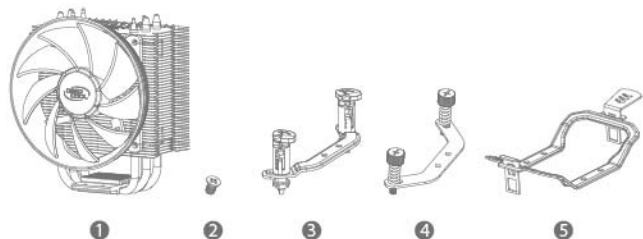

GAMMAXX S40

INSTALLATION GUIDE

PRODUCT SCHEMATIC DRAWING

COMPONENTS LIST

- 1 Heatsink X1
- 2 Screw X4
- 3 INTEL Push-pin Clip X2
- 4 INTEL2011 Clip X2
- 5 AMD Metal Clip X1

INTEL LGA775/ LGA1155/ LGA1156/ LGA1366 INSTALLATION

INTEL LGA2011 INSTALLATION

GAMMAXX S40

INSTALLATION GUIDE

PRODUCT SCHEMATIC DRAWING

- EN For further information, please consult www.deepcoolglobal.com
- DE Für weitere Informationen, besuchen Sie bitte unsere Webseite: www.deepcoolglobal.com
- IT Per ulteriori informazioni, si prega di consultare: www.deepcoolglobal.com
- FR Pour plus d'informations, s'il vous plaît consulter le site: www.deepcoolglobal.com
- ES Para más información, por favor consulte nuestra página web: www.deepcoolglobal.com
- PT Para mais informações, por favor consulte: www.deepcoolglobal.com
- PL W celu uzyskania dalszych informacji, proszę kliknąć: www.deepcoolglobal.com
- CS Pro další informace se prosím obraťte: www.deepcoolglobal.com
- RU Для дополнительной информации, пожалуйста, посетите www.deepcoolglobal.com
- KK Қосымша ақпарат үшін www.deepcoolglobal.com жүйініз
- TR Daha fazla bilgi için, lütfen: www.deepcoolglobal.com
- JA 製品に関する最新の情報を右記サイトで公開しております www.deepcoolglobal.com
- KO 보다 자세한 내용은 아래의 홈페이지를 참조하세요. www.deepcoolglobal.com
- ZH 如欲取得更多資料, 請瀏覽網站 www.deepcoolglobal.com
- ZH 如需要更多信息, 請瀏覽網站 www.deepcoolglobal.com