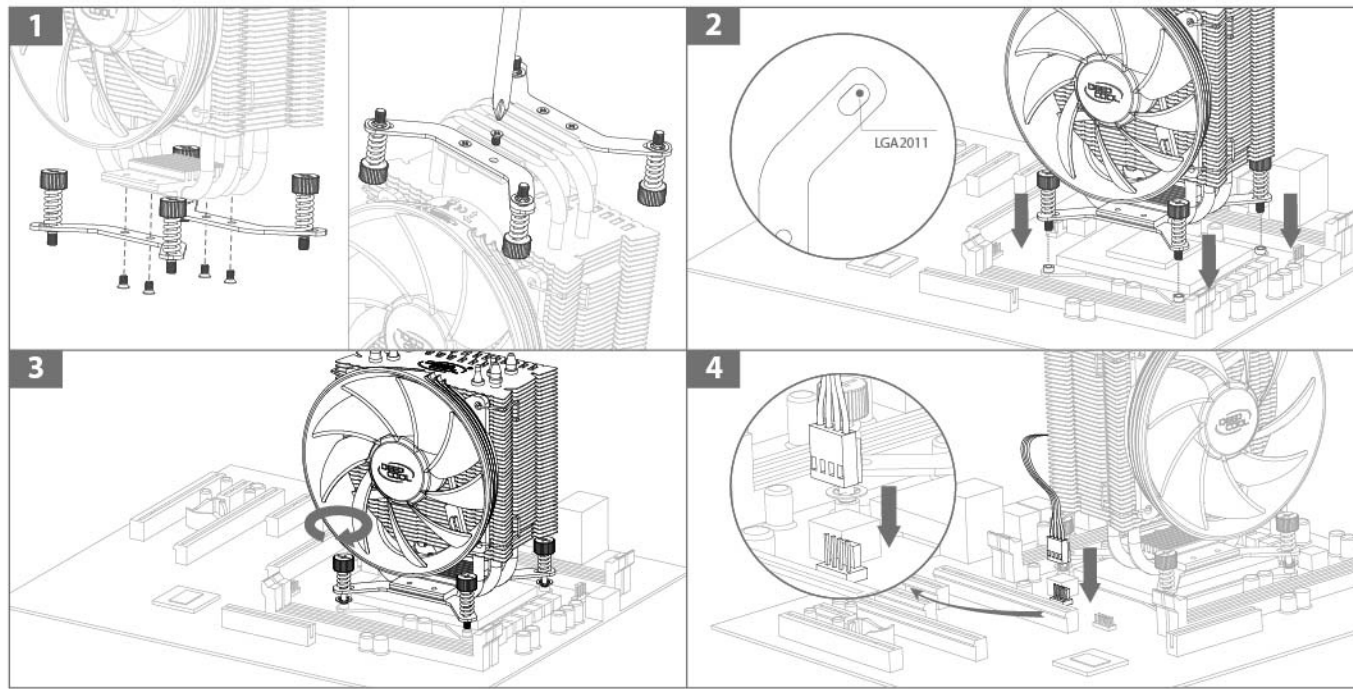

GAMMAXX S40

INSTALLATION GUIDE

PRODUCT SCHEMATIC DRAWING

COMPONENTS LIST

- 1 Heatsink X1
- 2 Screw X4
- 3 INTEL Push-pin Clip X2
- 4 INTEL2011 Clip X2
- 5 AMD Metal Clip X1

INTEL LGA775/ LGA1155/ LGA1156/ LGA1366 INSTALLATION

INTEL LGA2011 INSTALLATION

GAMMAXX S40

INSTALLATION GUIDE

PRODUCT SCHEMATIC DRAWING

- EN For further information, please consult www.deepcoolglobal.com
- DE Für weitere Informationen, besuchen Sie bitte unsere Webseite: www.deepcoolglobal.com
- IT Per ulteriori informazioni, si prega di consultare: www.deepcoolglobal.com
- FR Pour plus d'informations, s'il vous plaît consulter le site: www.deepcoolglobal.com
- ES Para más información, por favor consulte nuestra página web: www.deepcoolglobal.com
- PT Para mais informações, por favor consulte: www.deepcoolglobal.com
- PL W celu uzyskania dalszych informacji, proszę kliknąć: www.deepcoolglobal.com
- CS Pro další informace se prosím obraťte: www.deepcoolglobal.com
- RU Для дополнительной информации, пожалуйста, посетите www.deepcoolglobal.com
- KK Қосымша ақпарат үшін www.deepcoolglobal.com жүйініз
- TR Daha fazla bilgi için, lütfen: www.deepcoolglobal.com
- JA 製品に関する最新の情報を右記サイトで公開しております www.deepcoolglobal.com
- KO 보다 자세한 내용은 아래의 홈페이지를 참조하세요. www.deepcoolglobal.com
- ZH 如欲取得更多資料, 請瀏覽網站 www.deepcoolglobal.com
- ZH 如需要更多信息, 請瀏覽網站 www.deepcoolglobal.com