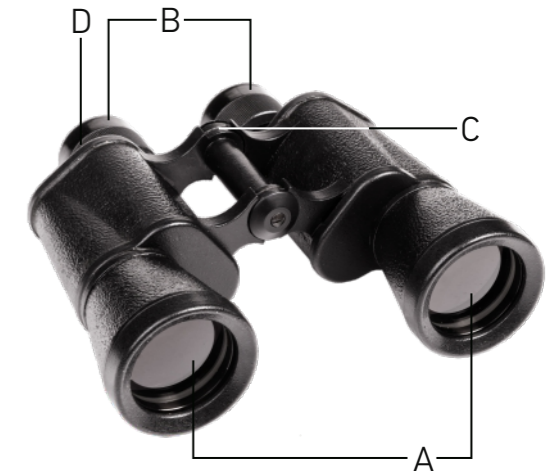

IT Parti del binocolo	LT Džiūronų dalys
A Lenti obiettivo	A Objektivas
B Oculari	B Okuliaras
C Ghiera di messa a fuoco centrale	C Fokusuavimo ratukas
D Anello di regolazione diottrica	D Dioptrijų reguliavimo žiedas

LV Binokļa sastāvdaļas	PL Budowa lornetki
A: Obiektywa lécas	A Soczewki obiektywowe
B Okulār	B Okulary
C Centralās fokusēšanas gredzens	C Centralne kolo ustawiania ostrości
D Dioptriju regulēšanas gredzens	D Pierścien regulacji dioptrii

PT Partes do binóculo	RO Părți ale binoclu
A Lentes obiectivas	A Obiective
B Oculares	B Oculare
C Roda de foco central	C Roata centrală de focalizare
D Anel de ajustare de dioptria	D Inel de reglare dioptrii

RU Устройство	SK Časti dalekohľedu
A: Обьективы	A: Sořivý objektiv
B Окулеры	B Okulár
C Колыцо фокусировки	C Regulátor zaostrovania
D Колыцо настройки диоптрий	D Krúžok na nastavenie dioptrii

SR Delovi dvogleda	
A Sořiva objektiv	
B Okular	
C Dugme za izoštravanje fokusa	
D Prsten za prilagodavanje dioptrije	

Heritage BASE Levenhuk Binoculars

EN User Manual	LT Vartotojo instrukcija
BG Ръководство за потребителя	LV Lietošanas pamācība
CZ Návod k použití	PL Instrukcja obsługi
DE Bedienungsanleitung	PT Manual do usuário
EE Kasutusjuhend	RO Manual de utilizare
ES Guía del usuario	RU Инструкция по эксплуатации
FR Manuel de l'utilisateur	SK Návod na používanie
HU Használati útmutató	SR Uputstvo za korisnike
IT Guida all'utilizzo	

Levenhuk, Inc. 924-D East 124th Ave. Tampa, FL 33612 USA

Levenhuk® is a registered trademark of Levenhuk, Inc. © 2018 Levenhuk, Inc. All rights reserved. www.levenhuk.com 20180524

levenhuk
Zoom&Joy®