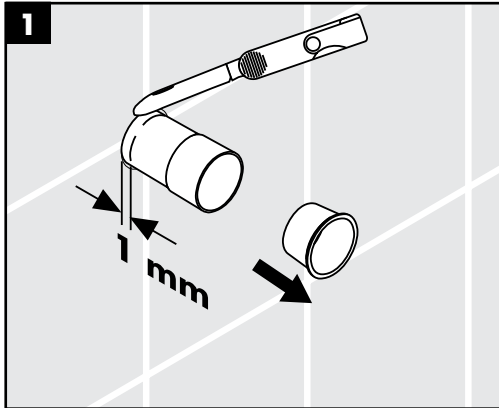

15970180 / 15973180 / 15974180
> 05/01