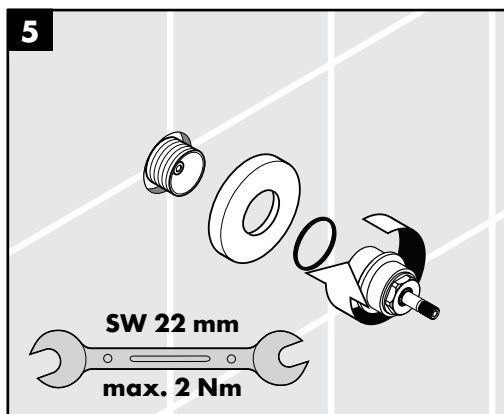

13973180 / 13974180 / 13975180
07/92 - 04/01