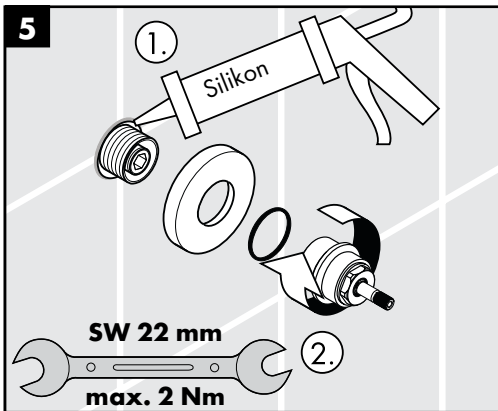

13973180 / 13974180 / 13975180
07/92 - 04/01