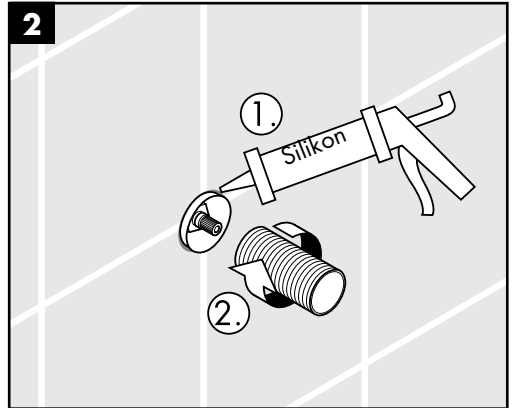

15970180 / 15973180 / 15974180
> 05/01