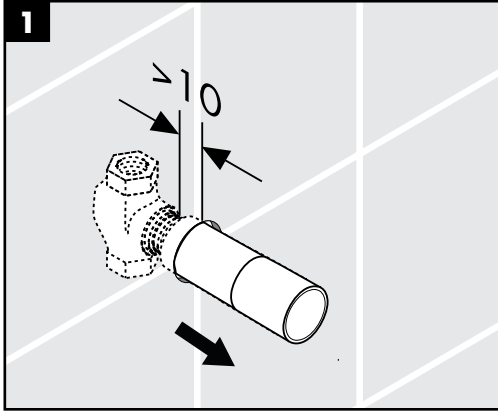

13973180 / 13974180 / 13975180
07/92 - 04/01