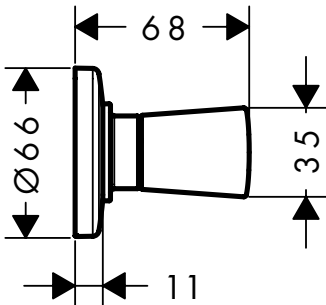

Logis 71970000