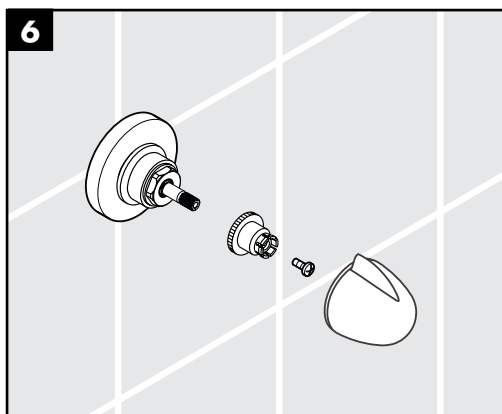

13973180 / 13974180 / 13975180
07/92 - 04/01