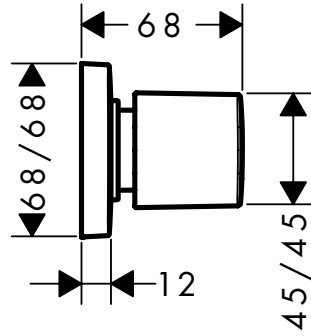

PuraVida 15978XXX