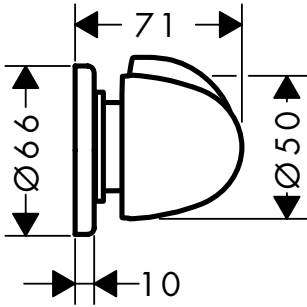

Talis / Focus 15971000