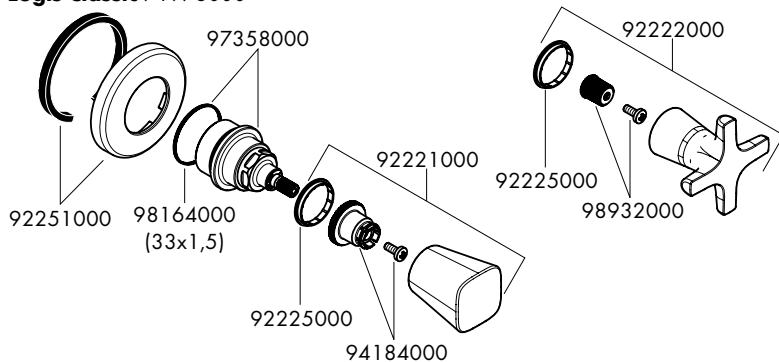

Logis 71970000
Logis Classic 71976000