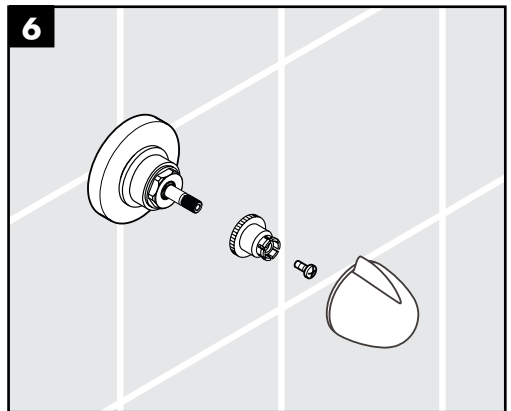

13973180 / 13974180 / 13975180
07/92 - 04/01