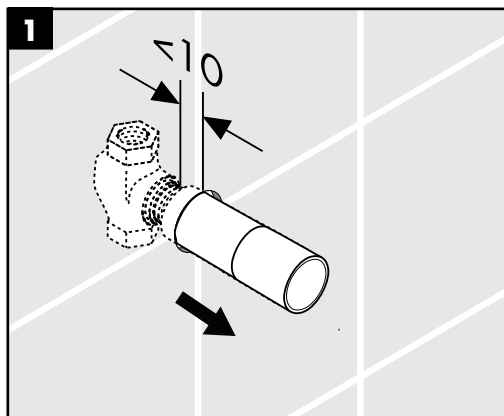

13973180 / 13974180 / 13975180
07/92 - 04/01