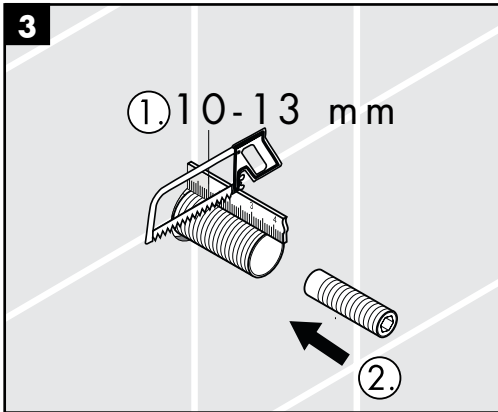

13973180 / 13974180 / 13975180
07/92 - 04/01