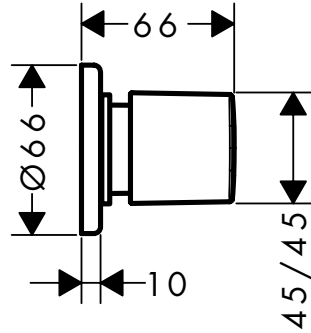

Metris 31677000