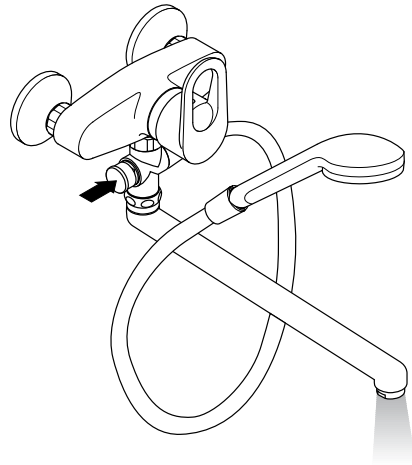

Montageanleitung

Metropol / Metris / Talis Elegance
14495000

hansgrohe

hansgrohe

Hansgrohe · Postfach 1145 · D-77761 Schiltach · Telefon +49 (0) 78 36/51-1282 · Telefax +49 (0) 7836/511440
E-Mail: info@hansgrohe.com · Internet: www.hansgrohe.com