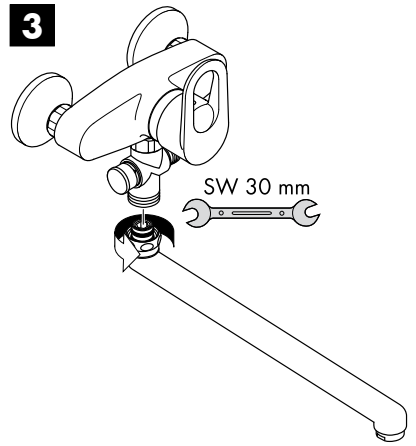

Montageanleitung

Metropol / Metris / Talis Elegance
14495000

hansgrohe

hansgrohe

Hansgrohe · Postfach 1145 · D-77761 Schiltach · Telefon +49 (0) 78 36/51-1282 · Telefax +49 (0) 7836/511440
E-Mail: info@hansgrohe.com · Internet: www.hansgrohe.com