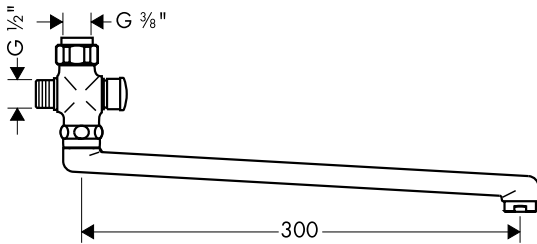

Montageanleitung

Metropol / Metris / Talis Elegance
14495000

hansgrohe

hansgrohe

Hansgrohe · Postfach 1145 · D-77761 Schiltach · Telefon +49 (0) 78 36/51-1282 · Telefax +49 (0) 7836/511440
E-Mail: info@hansgrohe.com · Internet: www.hansgrohe.com