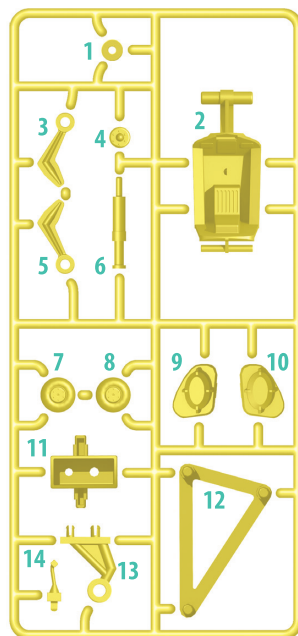

Внимательно прочтите перед началом сборки:

- Для сборки этого продукта не требуется специальных инструментов. Просто аккуратно отломите необходимую деталь.
- Перед началом сборки полностью ознакомьтесь с инструкцией по сборке.
- Сборку модели производите согласно инструкции по сборке. Для удобства каждая деталь на сборочной схеме обозначена номером, соответствующим номеру на литниковой рамке.
- Проверяйте номера деталей перед их отделением от литников. Чтобы избежать потери или смешивания некоторых деталей с другими предметами, не отделяйте сразу несколько деталей.
- Если у вас возникнет желание окрасить данную модель, пожалуйста, окрашивайте в проветриваемом помещении. Для окраски вы можете воспользоваться рекомендацией в конце инструкции и специальными акриловыми красками компании «Звезда», которые вы можете приобрести отдельно.

ДЕТАЛИ ВХОДЯЩИЕ В НАБОР

Рамка А

Рамка В

Рамка С x 2

Рамка D

Рамка E

Наклейка

СБОРКА ФЮЗЕЛЯЖА И ВИНТА

УСТАНОВКА ЛЫЖ ИЛИ ШАССИ

ВАРИАНТ 1

ВАРИАНТ 2

УСТАНОВКА КРЫЛЬЕВ

ВАРИАНТ 1

ВАРИАНТ 2

УСТАНОВКА ВООРУЖЕНИЯ

ВАРИАНТ 1