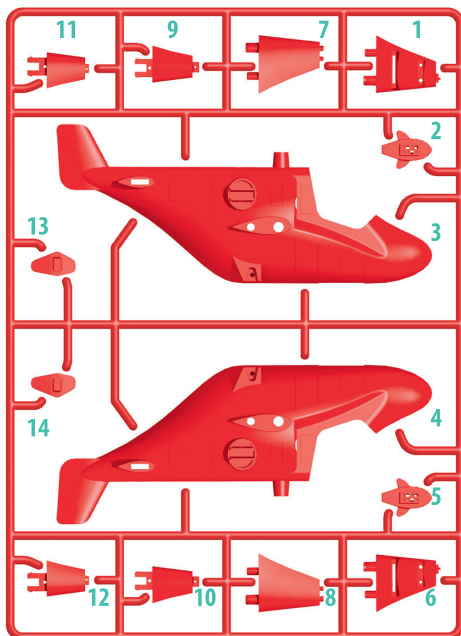

5214

ИНСТРУКЦИЯ ПО СБОРКЕ

Внимание:

- Продукт подходит для детей в возрасте пяти лет и старше. Детям до пяти лет требуется помощь взрослых.
- Не берите в рот какие-либо предметы из упаковки, включая детали, наклейки и пластиковые пакеты.
- Пожалуйста, утилизируйте надлежащим образом пустые пластиковые пакеты. Чтобы избежать опасности удушья, держите пластиковые пакеты подальше от рта, носа или головы.
- Держите этот продукт вдали от источников огня или высокой температуры.
- Этот продукт может содержать детали с острыми кромками. Будьте осторожны, чтобы не получить травму.

Внимательно прочтите перед началом сборки:

- Для сборки этого продукта не требуется специальных инструментов. Просто аккуратно отломите необходимую деталь.
- Перед началом сборки полностью ознакомьтесь с инструкцией по сборке.
- Сборку модели производите согласно инструкции по сборке. Для удобства каждая деталь на сборочной схеме обозначена номером, соответствующим номеру на литниковой рамке.
- Проверяйте номера деталей перед их отделением от литников. Чтобы избежать потери или смешивания некоторых деталей с другими предметами, не отделяйте сразу несколько деталей.
- Если у вас возникнет желание окрасить данную модель, пожалуйста, окрашивайте в проветриваемом помещении. Для окраски вы можете воспользоваться рекомендацией в конце инструкции и специальными акриловыми красками компании «Звезда», которые вы можете приобрести отдельно.

ДЕТАЛИ ВХОДЯЩИЕ В НАБОР

Рамка А

Рамка В

Рамка С x 2

Рамка D

Рамка E

Наклейка

СБОРКА ФЮЗЕЛЯЖА И ВИНТА