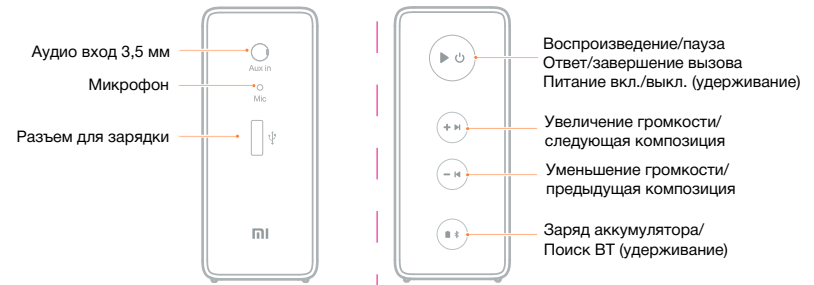

正面

60mm

60mm

190mm

Портативная акустическая система
Mi Bluetooth Speaker
Руководство по началу работы

mi.com

Управление

| Подключение

1 Включение

Удерживайте клавишу 2 секунды, пока не услышите звуковой сигнал. Bluetooth включится автоматически.