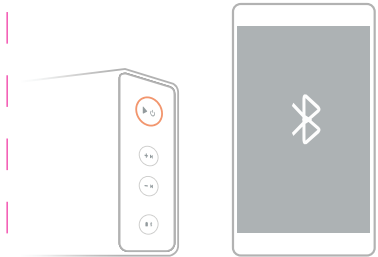

2 Подключение к смартфону

Включите Bluetooth на вашем устройстве и выполните сопряжение с "Mi Bluetooth Speaker". После этого вы услышите звуковой сигнал, и индикатор загорится синим. Колонка будет автоматически подключаться к последнему сопряженному устройству.

Подключение нового устройства

Удерживайте нажатой клавишу 2 секунды, для включения видимости Bluetooth-колонки. После этого вы можете выполнить сопряжение с новым устройством.

- 3 -

背面

| Возможности