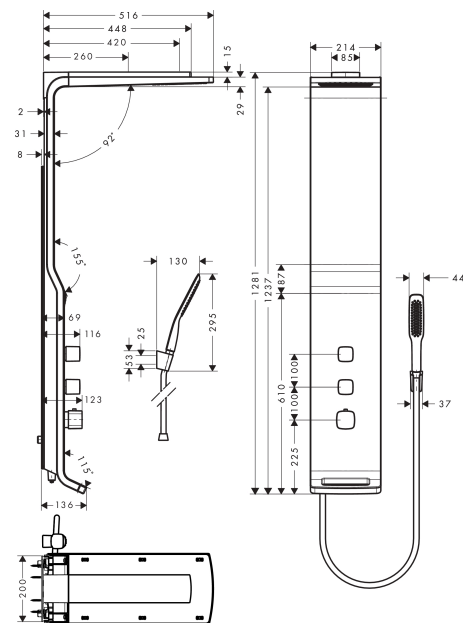

Raindance

Душевая панель Lift 180 2jet внешнего монтажа

Поверхности : **матовый хром/хром** Артикульный номер: **27008000**

Описание

Характеристики

- состоит из: shower.shower мм, верхний душ, ручной душ-«палочка», шланг для душа, держатель для душа
- верхний душ Raindance S 180 Air
- размер душевого диска: 180 мм
- длина держателя для душа: 420 мм
- регулировка высоты: 200 мм
- тип струи (верхний душ): RainAir, ливневая струя
- расход воды для струи RainAir (при 3 бар): 14 л/мин
- расход воды для ливневой струи (при 3 бар): 17 л/мин
- защита от ожогов при 40°
- регулируемый ограничитель температуры горячей воды
- изолированная подача воды
- межосевое подключение: 150 мм ± 12 мм
- соединительная резьба G ½
- место установки: стена
- вид монтажа: внешний монтаж
- подходит для проточных водонагревателей
- класс шума: I
- класс расхода воды: B, O
- комплект поставки: shower.shower мм, инструкция по монтажу

Технология

Награды за дизайн

Продукт

Чертеж