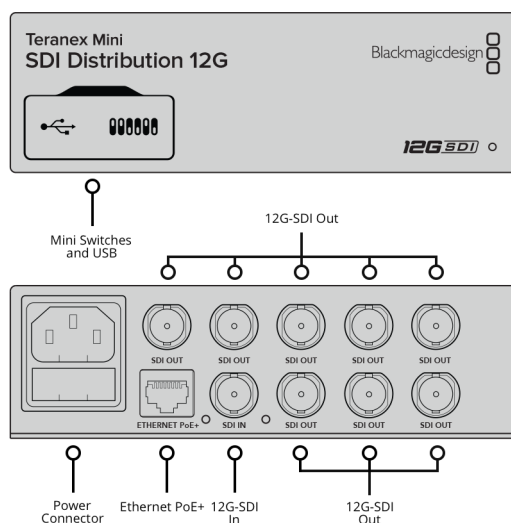

Настройка и обновление

Через USB или Ethernet