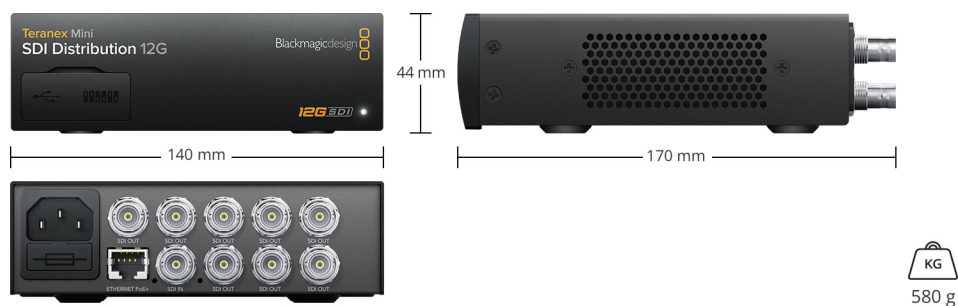

Физические размеры

Условия эксплуатации

Рабочая температура:
от 0° до 40° C

Температура хранения:
от -20° до 60° C

Относительная влажность:
от 0% до 90% (без конденсации)

Комплект поставки

Teranex Mini - SDI Distribution 12G
SD-карта с ПО и руководством пользователя

Гарантия

Ограниченная гарантия производителя сроком 36 месяцев

Все представленные на веб-сайте продукты охраняются авторским правом Blackmagic Design Pty. Ltd. 2016. Все права защищены. Все товарные знаки являются собственностью соответствующих правообладателей. Рекомендованная производителем розничная цена указана без налога с продаж и стоимости доставки.

Уполномоченный дилер Blackmagic Design