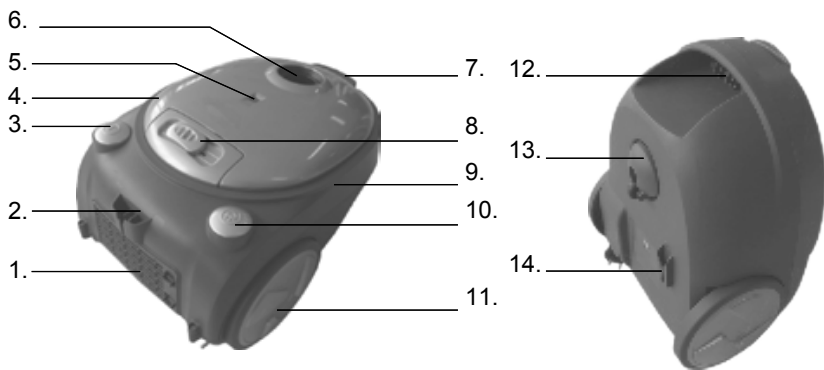

Описание устройства

- | | |
|---|--|
| 1. Решетка выпускного воздушного фильтра | 14. Вертикальная парковка |
| 2. Горизонтальная парковка | 15. Гибкий шланг |
| 3. Кнопка включения/выключения | 16. Регулятор мощности всасывания на рукоятке шланга |
| 4. Отсек мешка для сбора пыли | 17. Рукоятка шланга |
| 5. Индикатор заполнения пылесборника | 18. Щетка для пола |
| 6. Шланговое соединение | 19. Переключатель режима пол/ковер |
| 7. Кнопка открывания отсека пылесборника | 20. Щетка для удаления пыли/щелевая насадка |
| 8. Регулятор мощности всасывания | 21. Телескопическая трубка |
| 9. Корпус | 22. Кнопка фиксации телескопической трубки |
| 10. Кнопка автоматического сматывания сетевого шнура. | 23. Тканевый мешок для сбора пыли |
| 11. Колесо | |
| 12. Паз для переноски | |
| 13. Поворотное колесо | |