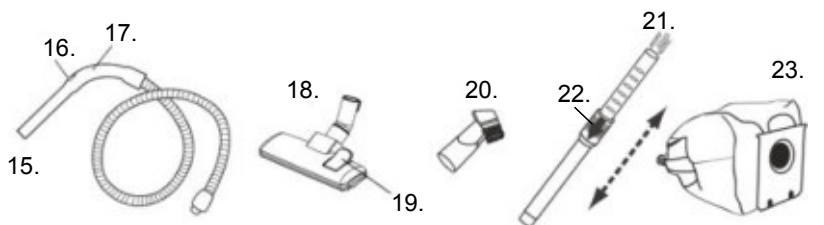

Описание устройства

- | | |
|---|--|
| 1. Решетка выпускного воздушного фильтра | 14. Вертикальная парковка |
| 2. Горизонтальная парковка | 15. Гибкий шланг |
| 3. Кнопка включения/выключения | 16. Регулятор мощности всасывания на рукоятке шланга |
| 4. Отсек мешка для сбора пыли | 17. Рукоятка шланга |
| 5. Индикатор заполнения пылесборника | 18. Щетка для пола |
| 6. Шланговое соединение | 19. Переключатель режима пол/ковер |
| 7. Кнопка открывания отсека пылесборника | 20. Щетка для удаления пыли/щелевая насадка |
| 8. Регулятор мощности всасывания | 21. Телескопическая трубка |
| 9. Корпус | 22. Кнопка фиксации телескопической трубки |
| 10. Кнопка автоматического сматывания сетевого шнура. | 23. Тканевый мешок для сбора пыли |
| 11. Колесо | |
| 12. Паз для переноски | |
| 13. Поворотное колесо | |