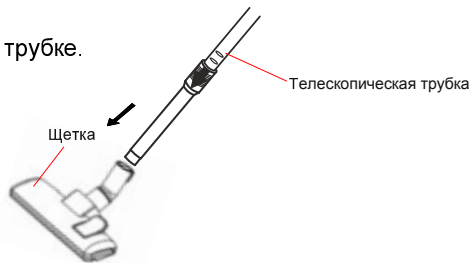

Присоединение

Вставьте гибкий шланг в отверстие для впуска воздуха на передней стороне пылесоса и нажмите до щелчка.

Отсоединение

Извлеките штепсельную вилку шнура питания из розетки. Для того чтобы отсоединить гибкий шланг, нажмите на кнопку разблокировки всасывающего шланга и отсоедините шланг.

2. Присоединение / отсоединение телескопической трубки и насадок

A. Присоединение телескопической трубки к рукоятке.

B. Регулировка телескопической трубки.

C. Присоединение щетки к телескопической трубке.