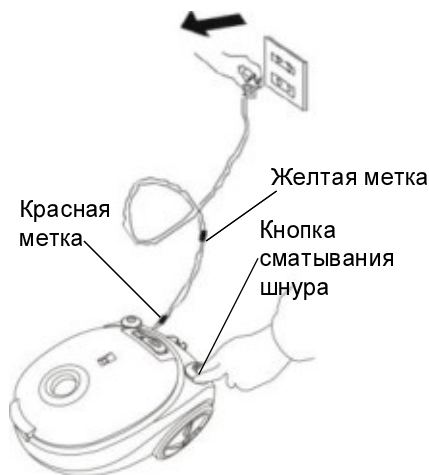

Переключение между режимами пол/ковёр осуществляется нажатием на рычаг.

В. Щелевая насадка:

Предназначена для очистки батарей отопления, дверей, углов, плинтусов и пространства между подушками.

⚠ ВНИМАНИЕ! Перед включением пылесоса вытяните шнур питания на необходимую длину и вставьте вилку в розетку. Желтая метка на шнуре питания обозначает идеальную длину шнура питания. Не вытягивайте шнур питания дальше красной метки.

1. Вставьте штепсельную вилку в розетку и включите пылесос.

2. После того, как вы сделали чистку пылесосом, нажмите кнопку Вкл/Выкл, чтобы выключить устройство.

3. Извлеките штекер из розетки. Для сматывания сетевого кабеля нажмите кнопку сматывания шнура, придерживайте рукой сматывающийся кабель во избежание его захлестывания и повреждения.