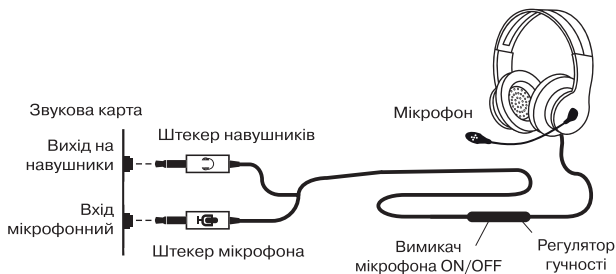

ОСОБЛИВОСТІ

- Оптимізовані для професійного геймінгу
- Найвища якість звучання
- Сумісність з різними Media-програвачами
- Тканинне обплетення кабелю, перешкоджає заплутування
- Роз'єм 2*3,5 мм (3 pin)
- Комфортна посадка

ПІДКЛЮЧЕННЯ ТА ЕКСПЛУАТАЦІЯ

- Підключіть 3,5мм штекери навушників до роз'ємів аудіовиходу джерела сигналу (звукова карта комп'ютера, ноутбук), як показано на схемі (мал. 1).

Мал. 1. Схема підключення