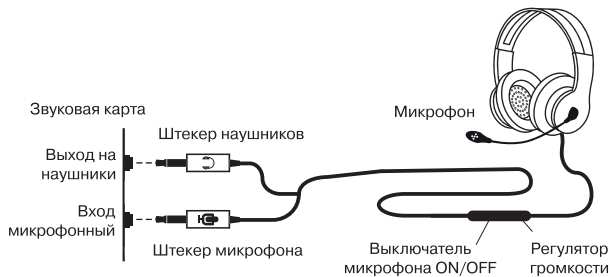

ОСОБЕННОСТИ

- Оптимизированные для профессионального гейминга
- Высочайшее качество звучания
- Совместима с различными Media-проигрывателями
- Тканевая оплетка кабеля, препятствующая спутыванию
- Разъем 2*3,5 мм (3 pin)
- Комфортная посадка

ПОДКЛЮЧЕНИЕ И ЭКСПЛУАТАЦИЯ

- Подключите 3.5 мм штекеры наушников к разъемам аудиовыхода источника сигнала (звуковая карта компьютера, ноутбук), как показано на схеме (рис. 1)

Рис. 1. Схема подключения

ТЕХНИЧЕСКИЕ ХАРАКТЕРИСТИКИ