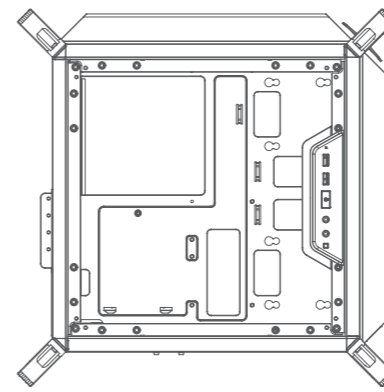

Make It Yours.

MASTERBOX Q300P

EN Package Content

AR حزمة المحتوى

BG Съдържание на пакета

CHS 零件包

CHT 零件包

ID Isi Paket