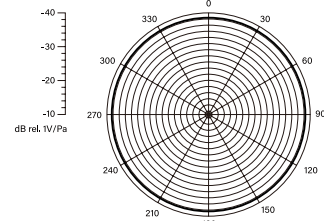

Характеристики

1. Направленность: Всенаправленный

2. Характеристики

Тип микрофона	Электретный конденсатор
Частотный диапазон	50Гц-20КГц
Динамический диапазон	117дБ
Сигнал/Шум	75дБ
Максимальный SPL	135дБ SPL (1 КГц)
Чувствительность	-40 дБ (±3дБ, 1В/Па 1 КГц)
Выходное сопротивление	2.2КΩ
Длина кабеля	6 М
Разъем	3.5мм (1/8") 4-контактный позолоч.
Батарейка	CR1220
Время работы	800 Ч
Размеры	17×53 мм