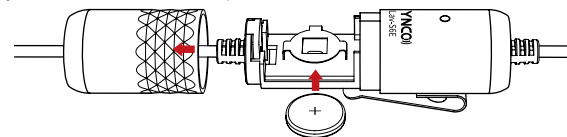

Использование

1. Установка ветрозащиты

Пожалуйста, аккуратно установите ветрозащиту на микрофон для подавления шума ветра.

2. Использование микрофона

- 1). Прикрепите микрофон к одежде с помощью зажима для галстука.
- 2). Подключите его к разъему микрофона вашего устройства.

Смартфон, Камера, Ноутбук	3.5 мм коннектор
iPhone 7 и более поздние модели	Apple Lighting адаптер (приобр. доп.)
Некоторые из устройств Android	Адаптер USB-C (приобр. доп.)

3). Индикатор

	Вкл.	Выкл.
Заряд батареи	Высокий	Низкий
Рабочее состояние	Рабочее	Нерабочее

Характеристики

1. Направленность: Всенаправленный

2. Характеристики

Тип микрофона	Электретный конденсатор
Частотный диапазон	50Гц-20КГц
Динамический диапазон	117дБ
Сигнал/Шум	75дБ
Максимальный SPL	135дБ SPL (1 КГц)
Чувствительность	-40 дБ (±3дБ, 1В/Па 1 КГц)
Выходное сопротивление	2.2КΩ
Длина кабеля	6 М
Разъем	3.5мм (1/8") 4-контактный позолоч.
Батарейка	CR1220
Время работы	800 Ч
Размеры	17×53 мм