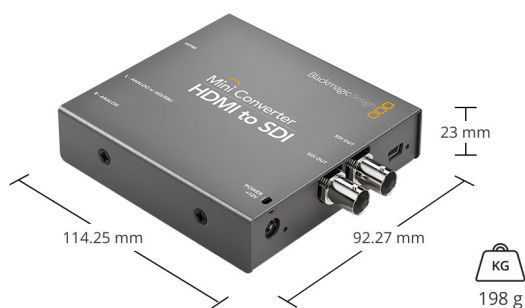

Mini Converter HDMI to SDI

Отличное решение для преобразования HDMI-сигнала в SDI в любых SD- и HD-форматах вплоть до 1080p60. Модель позволяет встраивать звук, полученный с HDMI-, AES/EBU- или балансного аналогового аудиовхода. Mini Converter HDMI to SDI обеспечивает вывод SD- или HD-SDI-сигнала к компьютерам и камерам, имеющим HDMI-интерфейс. Он является идеальным решением для проектов, не требующих поддержки Ultra HD.

Универсальный блок питания 12 В с международными адаптерами в комплекте поставки. Кабельная стяжка.

Потребляемая мощность

4,44 Вт

Диапазон рабочего напряжения

12–31 В постоянного тока

Физические размеры

Условия эксплуатации