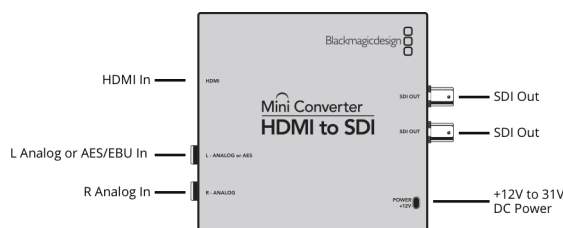

Повторная синхронизация

Да

Стандарты

Форматы SD

525/23.98 NTSC, 525/29.97 NTSC. 625/25 PAL.

Частота выборки SDI-изображения

4:2:2

Дискретизация SDI-звука

Телевизионный стандарт (частота дискретизации 48 кГц, разрешение 24 бит)

Цветовое разрешение SDI

4:2:2

Форматы HDMI

625/25 PAL, 525/23.98 NTSC, 525/29.97 NTSC, 720p50, 720p59.94, 720p60, 1080i50, 1080i59.94, 1080i60, 1080p23.98, 1080p24, 1080p25, 1080p29.97, 1080p30, 1080p50, 1080p59.94, 1080p60, 2048 x 1080p23.98, 2048 x 1080p24, 2048 x 1080p25