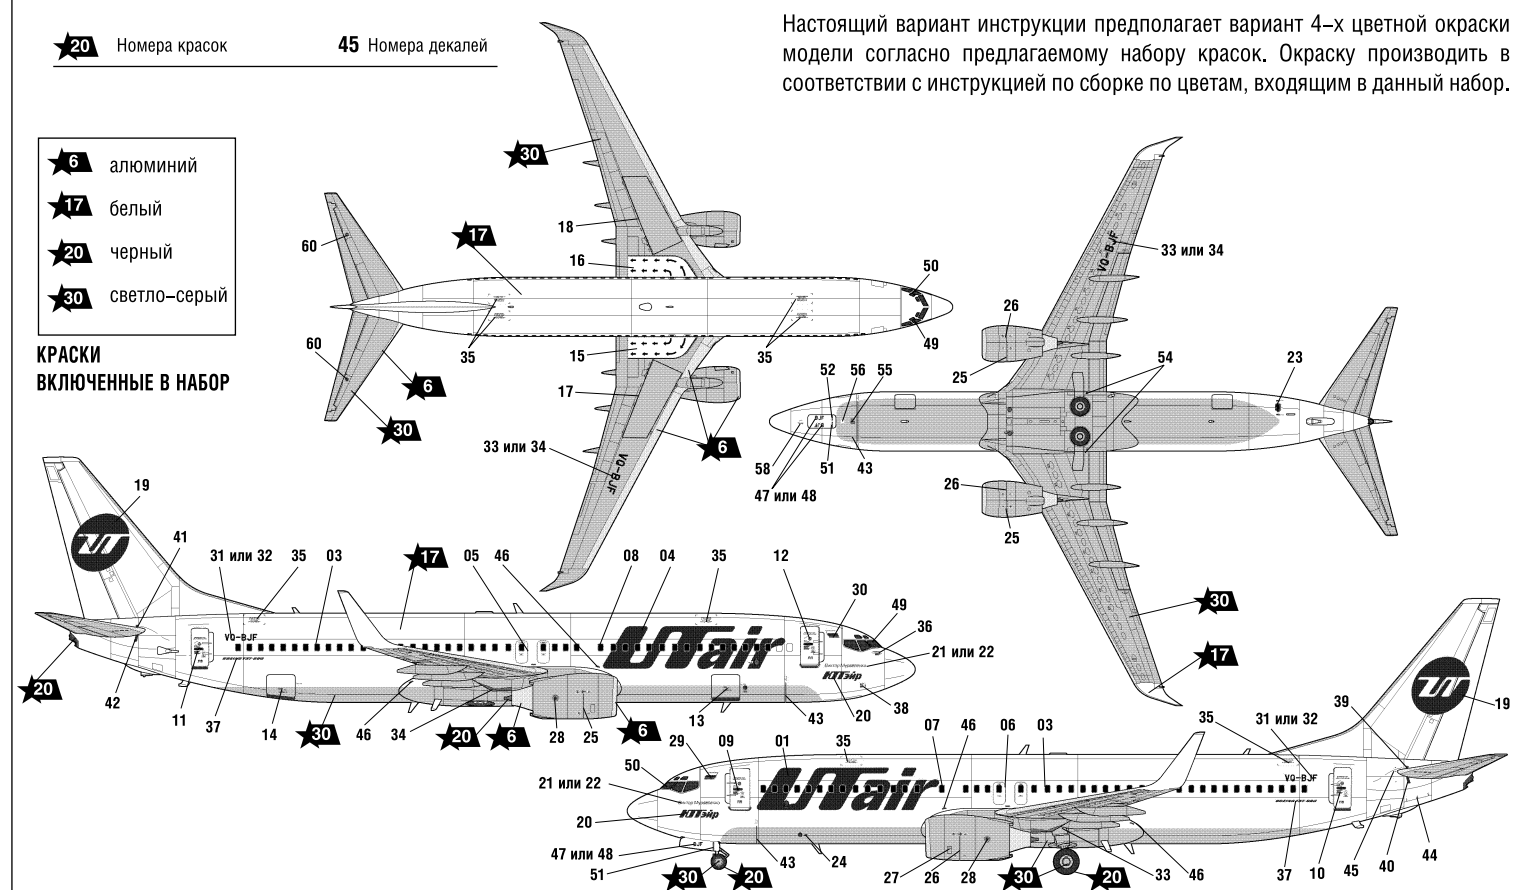

Настоящий вариант инструкции предполагает вариант 4-х цветной окраски модели согласно предлагаемому набору красок. Окраску производить в соответствии с инструкцией по сборке по цветам, входящим в данный набор.

1. **КРАСКИ ВКЛЮЧЕННЫЕ В НАБОР**
2. ★ 6 алюминий
   - ★ 17 белый
   - ★ 20 черный
   - ★ 30 светло-серый

★ 20 Номера красок 45 Номера декалей