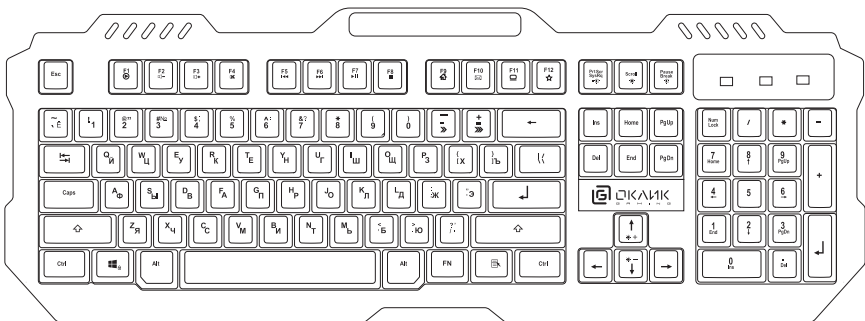

**ТЕХНИЧЕСКИЕ ХАРАКТЕРИСТИКИ:**

- Тип подключения: проводной
- Количество клавиш: 104
- ANTI-GHOSTING: одновременное нажатие до 10 клавиш
- Ресурс клавиш: до 10 000 000 нажатий
- Мультимедийные клавиши (FN + F1-F12)
- Металлический корпус
- 3 цвета подсветки: красный/синий/фиолетовый
- Напряжение: 5В = 150мА
- Интерфейс подключения: USB
- Кабель в прочной плетеной оплетке
- Длина кабеля: 1,4 м
- Размер: 467,5 x 171 x 30,5 мм
- Вес (без учета кабеля): 640 г

**КОМПЛЕКТАЦИЯ:**

- Игровая компьютерная клавиатура 790G
- Руководство пользователя

**СИСТЕМНЫЕ ТРЕБОВАНИЯ:**

- Совместимость с ОС Windows
- Свободный USB-порт

**СХЕМА УСТРОЙСТВА:****FN+F1-F4**

- FN+F1 – Медиаплеер
- FN+F2 – Громкость-
- FN+F3 – Громкость+
- FN+F4 – Отключение звука