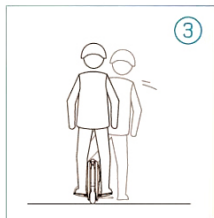

Держа одну ногу на педале, поднимите вторую ногу на 1-2 секунды