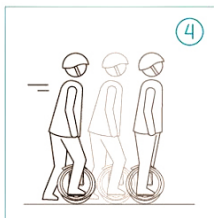

С одной ногой на педале прокатитесь 3-5 метров, затем поставьте вторую ногу на педаль