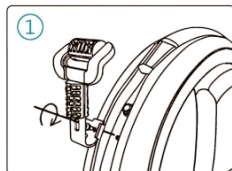

Заметка: Поддерживается iOS
6.0+ или Android 4.3+

Зарядка

Входное напряжение зарядного
устройства
100-240VAC/50-60Hz вход, 1.5A Максимум

Дополнительные аксессуары

Крепление
аксессуаров

Колесики для
обучения