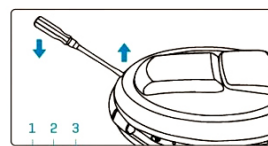

Замена крышки