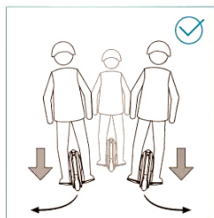

Приложите голень ближе к секции электроники. Постепенно переносите вес тела вперед к аппарату

Держа одну ногу на педале, поднимите вторую ногу на 1-2 секунды

С одной ногой на педале прокатитесь 3-5 метров, затем поставьте вторую ногу на педаль

С обеими ногами на педалях переносом веса тела управляйте катанием вперед и назад

Разворачивайтесь, перенося вес тела на нужную педаль

Заповеди

Надевайте шлем и защитную одежду во время катания

Следите за скольжением при езде в горку или с горки