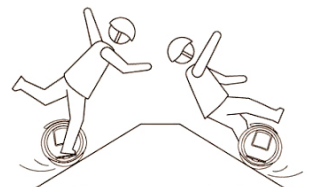

С обеими ногами на педалях переносом веса тела управляйте катанием вперед и назад

Разворачивайтесь, перенося вес тела на нужную педаль

Заповеди

Надевайте шлем и защитную одежду во время катания

Следите за скольжением при езде в горку или с горки

Следите за своей головой

Следите за препятствиями на пути

Следите за скольжением на дороге

Кнопка Вкл/Выкл

Переключение света

Долгое нажатие на кнопку питания изменяет или выключает свет на боковом кольце

Двойной стук изменяет или выключает свет на боковом кольце

Замена крышки

Замена батареи

Подкачка шины

Батарея

Индикатор батареи отображается на боковом кольце, когда аппарат неподвижен

Запреты

⊗ Не заезжайте на ступеньки во время езды

⊗ Не раскачивайтесь во время езды