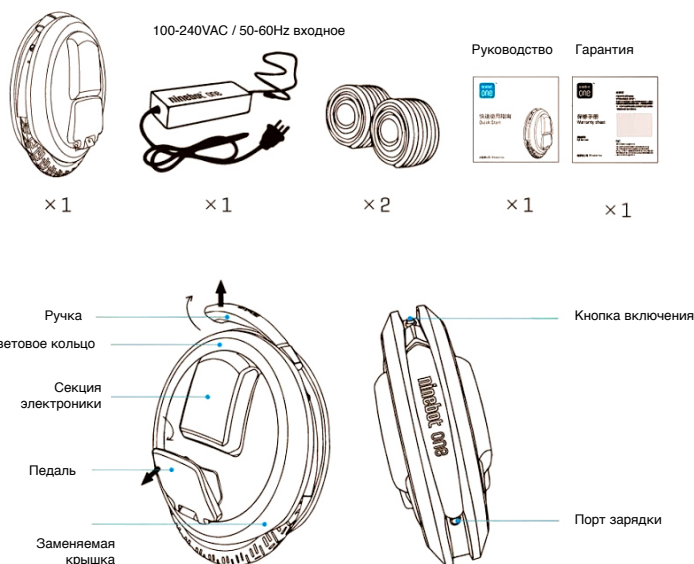

Комплектация