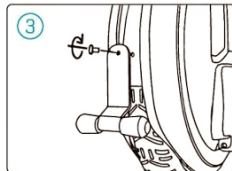

Заметка: Поддерживается iOS
6.0+ или Android 4.3+

Зарядка

Входное напряжение зарядного
устройства
100-240VAC/50-60Hz вход, 1.5A Максимум

Дополнительные аксессуары

Крепление
аксессуаров

Колесики для
обучения