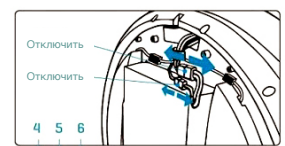

Замена батареи

Подкачка шины

Батарея