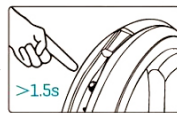

Следите за своей головой

Следите за препятствиями на пути

Следите за скольжением на дороге

Кнопка Вкл/Выкл

Переключение света

Долгое нажатие на кнопку питания изменяет или выключает свет на боковом кольце

Двойной стук изменяет или выключает свет на боковом кольце