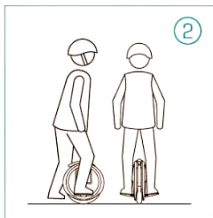

Руководство по эксплуатации

(перевод @ILYA2606)

Ninebot Inc.

Комплектация

Учимся кататься

У разных ездоков уходит от 2 до 20 часов на то, чтобы научиться хорошо кататься

Поставьте одну ногу на педаль, покачайте ею вперед и назад, прочувствуйте управление колесом