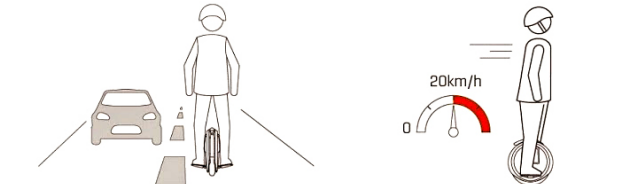

Следите за своей головой

Следите за препятствиями на пути

Следите за скольжением на дороге

Кнопка Вкл/Выкл

Переключение света

Долгое нажатие на кнопку питания изменяет или выключает свет на боковом кольце

Двойной стук изменяет или выключает свет на боковом кольце

Замена крышки

Замена батареи

Подкачка шины

Батарея

Индикатор батареи отображается на боковом кольце, когда аппарат неподвижен

Запреты

⊗ Не заезжайте на ступеньки во время езды

⊗ Не раскачивайтесь во время езды