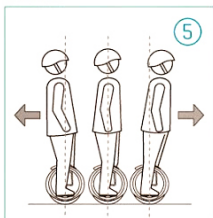

Приложите голень ближе к секции электроники. Постепенно переносите вес тела вперед к аппарату

Держа одну ногу на педале, поднимите вторую ногу на 1-2 секунды

С одной ногой на педале прокатитесь 3-5 метров, затем поставьте вторую ногу на педаль