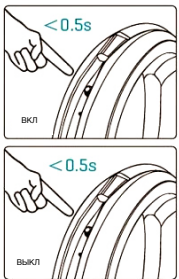

Следите за своей головой

Следите за препятствиями на пути

Следите за скольжением на дороге

Кнопка Вкл/Выкл

Переключение света

Долгое нажатие на кнопку питания изменяет или выключает свет на боковом кольце

Двойной стук изменяет или выключает свет на боковом кольце

Замена крышки

Замена батареи

Подкачка шины

Батарея

Индикатор батареи отображается на боковом кольце, когда аппарат неподвижен

Запреты

⊗ Не заезжайте на ступеньки во время езды

⊗ Не раскачивайтесь во время езды