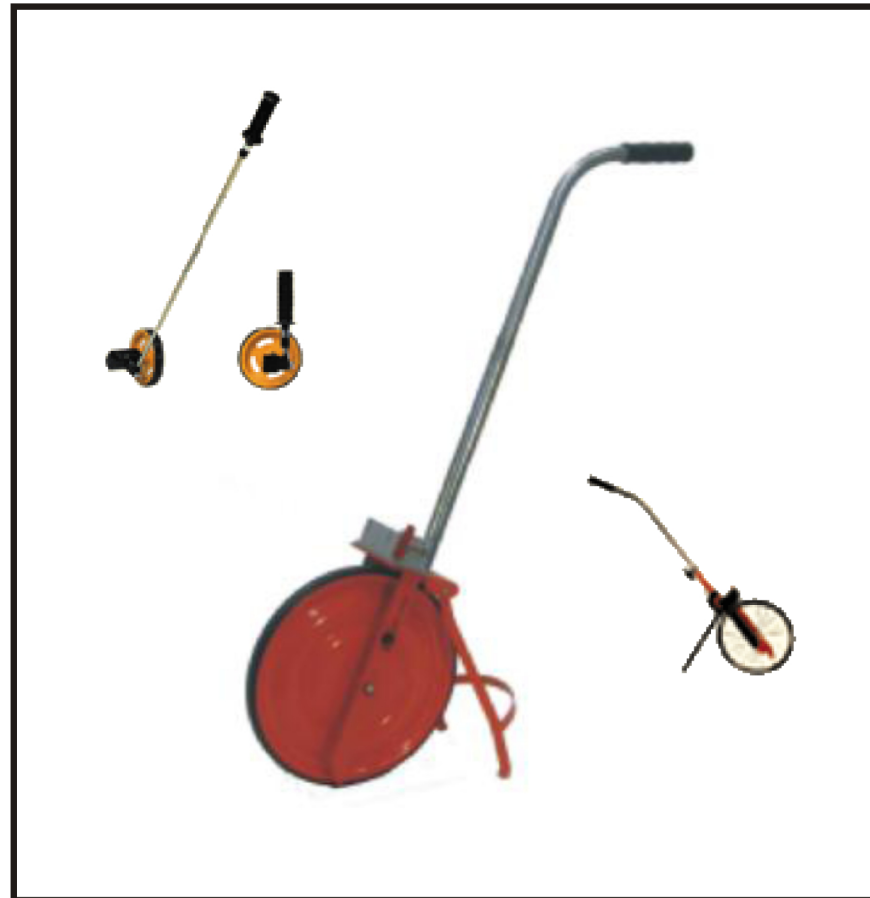

Гарантийные обязательства

На прибор дается гарантия 1 год с момента покупки. В течении гарантийного срока в случае обнаружения заводского брака производится ремонт прибора. Гарантийный ремонт производится при наличии гарантийного талона.

Гарантия не распространяется на приборы, имеющие внешние и внутренние повреждения, неисправности, полученные из-за неправильного использования, небрежной транспортировки или неправильного хранения.

По вопросам гарантийного обслуживания, а так же с отзывами и предложениями обращаться по адресу:

г. Санкт-Петербург:

Приморский район, ул. Сабировская, дом 37, офис 35

Тел: (812) 431-1173, 438-3366, 8-800-200-99-82

E-mail: info@geobox.ru

Московский район, Московское шоссе, дом 25

Тел: (812) 431-1173, 438-33-66, 8-800-200-99-82

E-mail: gt@geobox.ru

г. Москва:

ул. Большая Семеновская, дом 11, строение 11

Тел: (495) 921-02-17, (925) 502-27-55, 8-800-200-99-82

E-mail: office@geobox.ru

Отметка о продаже

Дата продажи _____

Подпись ответственного лица _____

Колесо дорожное

ОБЩЕСТВО С ОГРАНИЧЕННОЙ ОТВЕТСТВЕННОСТЬЮ
РОССИЯ, 197183, г. Санкт-Петербург, ул. Сабировская, 37, оф. 35
тел: (812) 431-1173