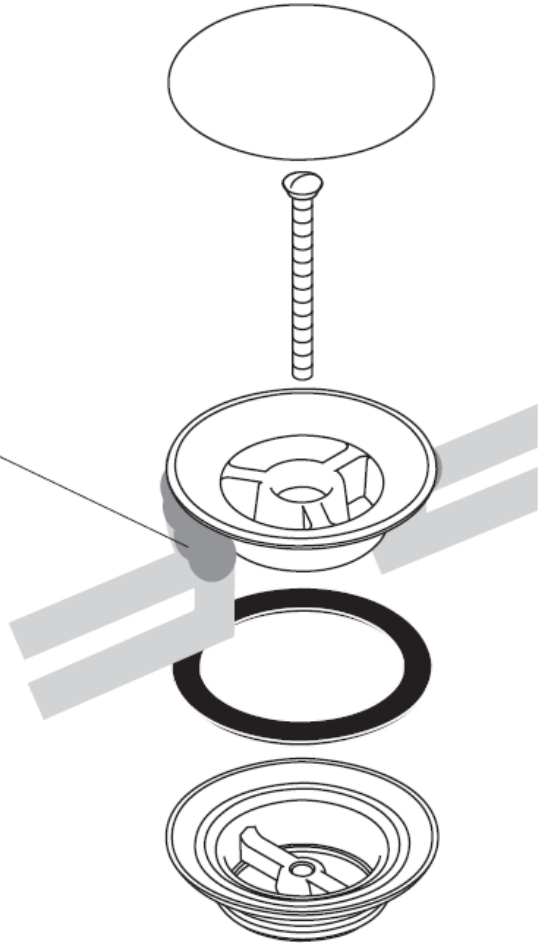

hansgrohe

Hansgrohe · Postfach 1145 · D-77761 Schiltach · Telefon +49 (0) 78 36/51-1282 · Telefax +49 (0) 7836/511440
E-Mail: info@hansgrohe.com · Internet: www.hansgrohe.com

01/2008
9.05472.01
عربي