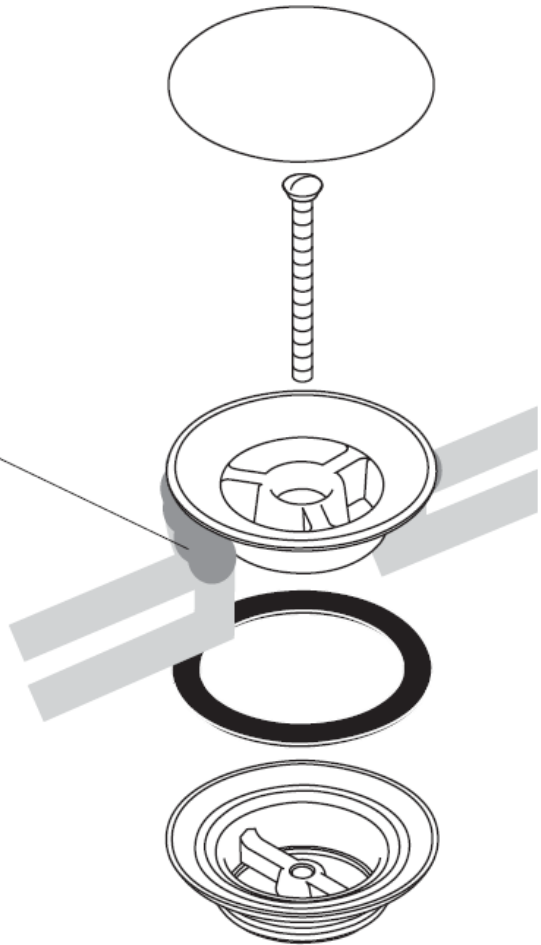

hansgrohe

Chit de instalare

hansgrohe

Οδηγία συναρμολόγησης

50001XXX

hansgrohe

Κιτ εγκατάστασης

تعليمات التجميع