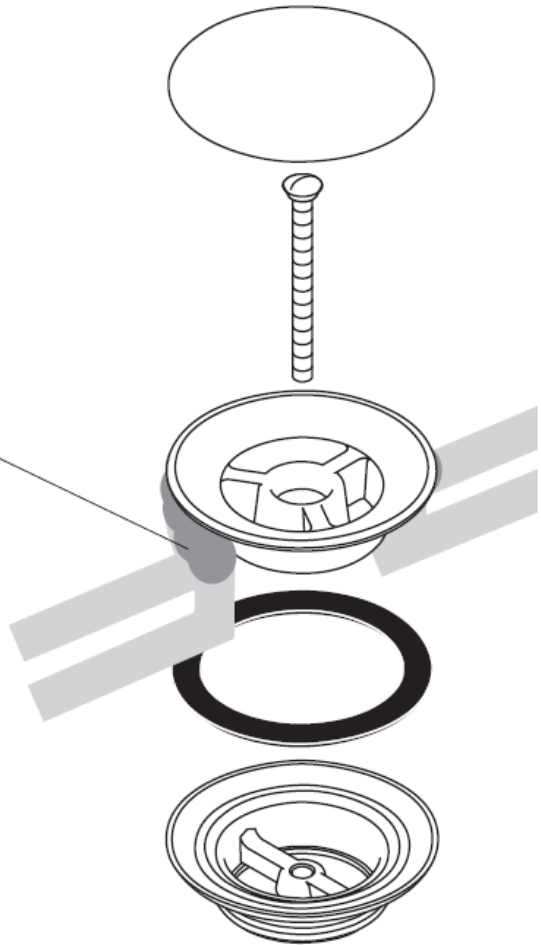

01/2008
9.05472.01
Dansk

Manual de Instalación

50001XXX

hansgrohe

Mástique

hansgrohe

Instrukcja montažu

50001XXX