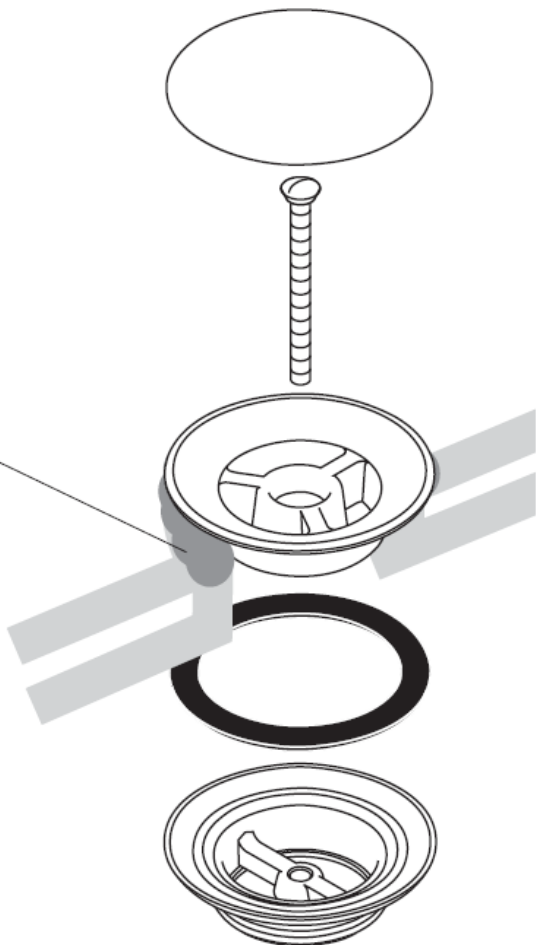

hansgrohe

Hansgrohe · Postfach 1145 · D-77761 Schiltach · Telefon +49 (0) 78 36/51-1282 · Telefax +49 (0) 7836/511440
E-Mail: info@hansgrohe.com · Internet: www.hansgrohe.com

01/2008
9.05472.01
Русский