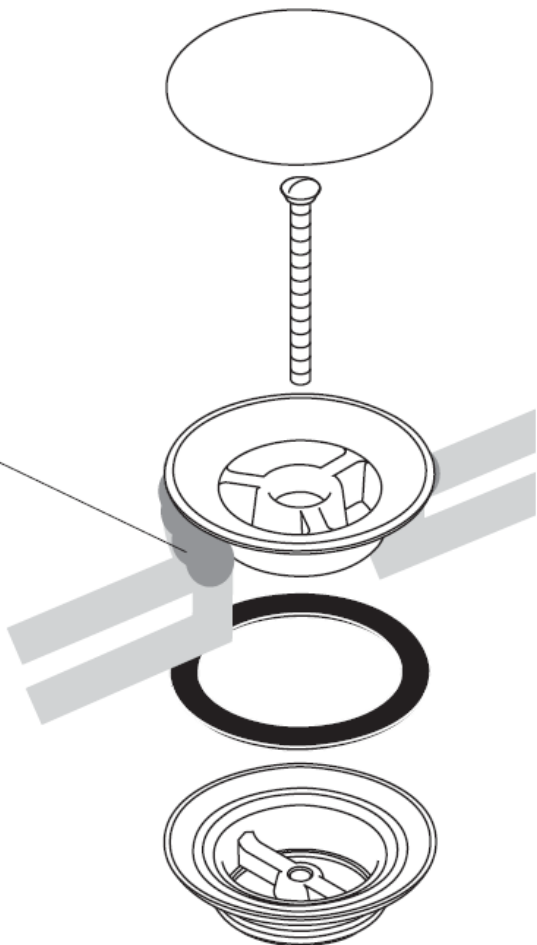

hansgrohe

Kit instalatorski

hansgrohe

Montážní návod

50001XXX

hansgrohe

Instalační kit

hansgrohe