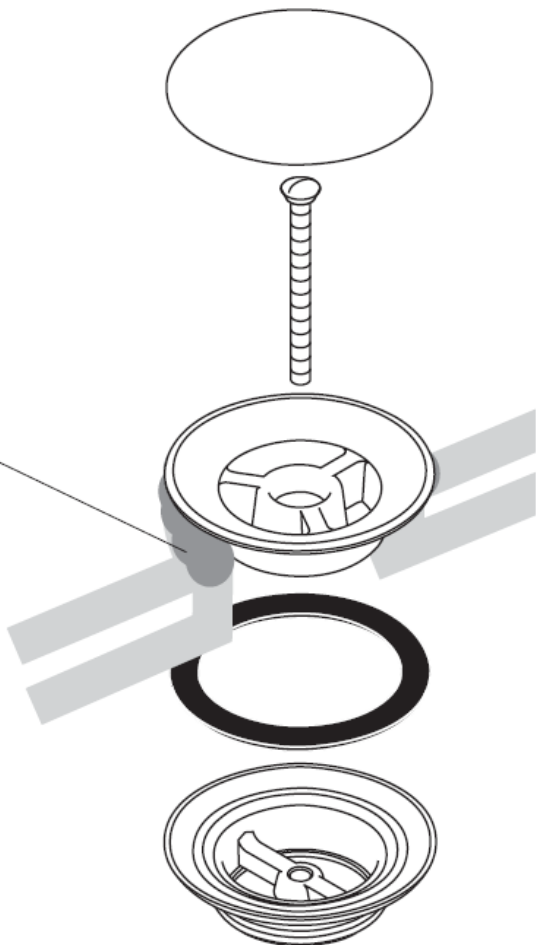

Montážny návod

50001XXX

hansgrohe

Inštalačná súprava

hansgrohe

组装说明

50001XXX

hansgrohe