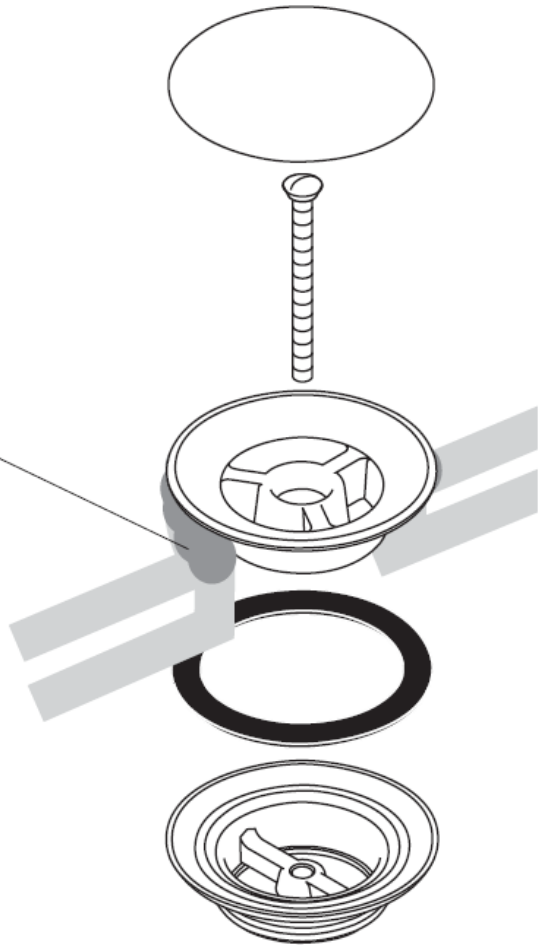

Instalācijas piederumi

Uputstvo za montažu

50001XXX

hansgrohe

Instalaterski komplet

Montasjeveiledning

50001XXX

hansgrohe