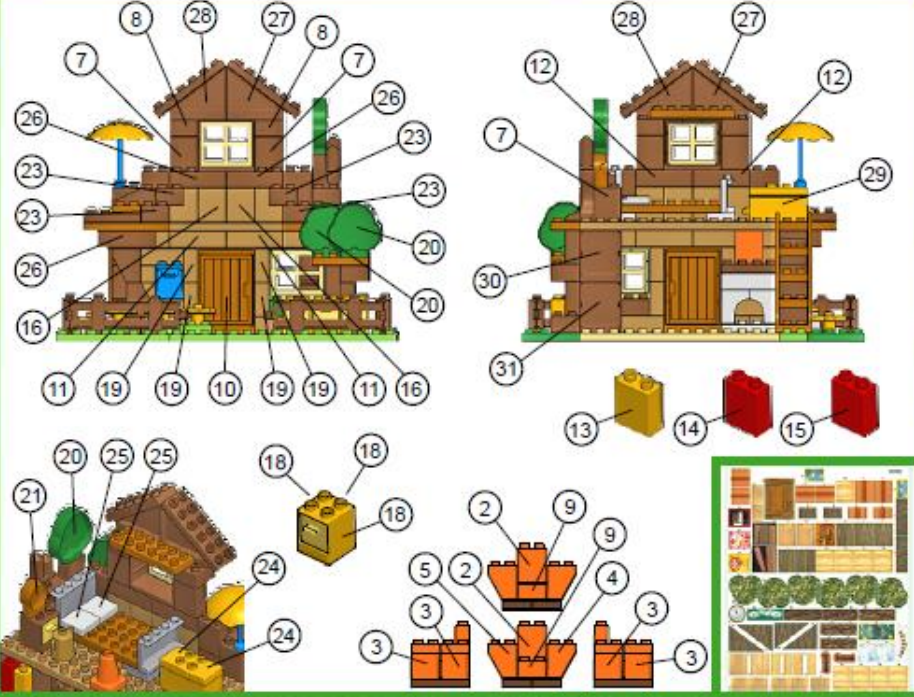

Misha's House

Misha's House

Smoby Toys España S.L., Polígono Industrial Bassa - Calle Menorca, Apartado de Correos 244, 46190 Ribarroja del Turia Valencia - Simba Toys Italia S.p.A., Strada Statale 32, Km. 23, 860, 28050 Pombia (NO) - Simba Toys Polska Sp. z o.o., ul. Filisa 2, 02-247 Warszawa - Simba Toys Hungaria Kft., Vendel Park, Budai u. 4., 2051 Batorbágy - Smoby Toys SAS, Le Bourg Dessus, 39170 Lavans-lès-Saint-Claude - Simba Toys CZ, spol. s r.o., Lidická 481, 273 51 Uhonští - Simba Toys Bulgaria, Вносотрен" Симба Тоус България ЕООД, с. Кривина, общ. София, ул. Розова Градина 17, тел: 02 9625859 - Simba Toys Austria, Jochen-Rindt-Straße 25, 1230 Wien - Simba Oyuncak Paz.Ltd., Şişli, Çeremköy Mahallesi, Huzur Hoca Caddesi, Piramit Grup İş Merk. No.57 Kat 2, 34752 Ataşehir / İstanbul, TÜRKİYE - S.C. Simba Toys Romania S.R.L., 430069 Bala Mare, Dura Str. no 3, Romania - Simba/Dickie (Switzerland) AG, Rüttistrasse 14, CH-8952 Schlieren/ZH, Schweiz - Simba Dickie Nordic AS, Hauganveien 293, 3178, Våle, Norway - N.V. Simba Toys Benelux S.A., Moeskroensesteenweg 383C, 8511 Aalbeke, Belgium - Simba Toys Middle East, P.O. Box 61106, Dubai, U.A.E. - Simba Toys Rus, 142072, Московская область, Домодедовский район, г. Домодедово, мкр. Востряково, владение "Триколон", строение 7 - Simba Smoby Toys UK Ltd, Broomfield House, Bolling Road, Bradford BD4 7BG - Simba Dickie Finland Oy, Sinkkälöntie 3 B, 02630 Espoo, Finland - Simba Toys Ukraine Ltd., 42 Chervonotkatska street, Kyiv 02660, Ukraine - Simba India, सिम्बा टॉय्स इंडिया प्रा. लि. अ. १०३, १०३/१, १०३/१, नएरा नगरा कॉम्प्लेक्स, २०, से. नगर, अंबेडकर (ए), मुंबई - ४०० ०२०, भारत

Art.Nr.: 800057098

© Masha and the Bear Ltd. 2008-2015
www.mashabear.com

BIG-SPIELWARENFABRIK GmbH & Co. KG
Emsstr. A-Bettag-Allee 10-30
96152 Burgthausen | Germany
Tel. +49(0) 911 - 97 63 - 0
Fax: +49(0) 911 - 97 63 - 222
Info@big.de | www.big.de
f BIG-BOBBY-CAR

1 1/2 - 5