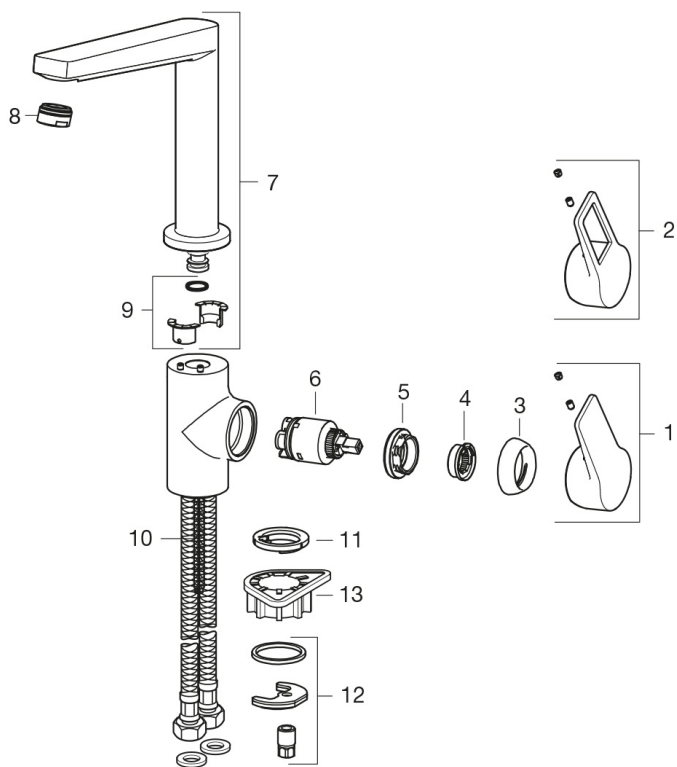

### Технические характеристики

Подключение горячей воды **max. +90°C**

Рабочее давление **100 - 1000 кПа**

## Запасные части

**SP3838F**

	<b>Код</b>
01	602619V
02	602620V
03	601967V
04	601973V
05	601968V
06	601969V
07	602622V
08	602064V
09	602159V
10	601970V
11	601971V
12	601985V
13	158825