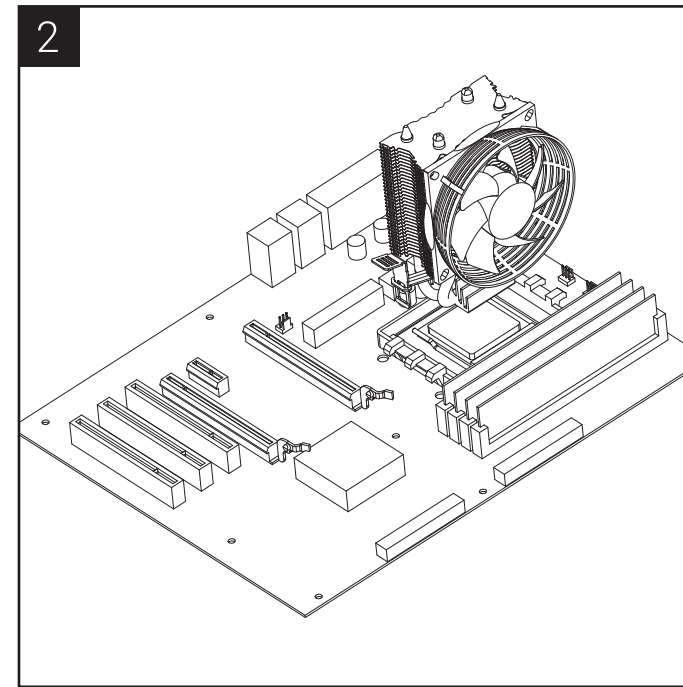

W:630mm x H:100mm

Verkho Series

Socket : LGA 1200 / 115X / 775
Socket : AM4 / AM3+ / AM3 / AM2+ / AM2 / FM2 / FM1

User's Manual	Manuale dell'utente	使用説明書/使用说明书
Manual del usuario	Podręcznik użytkownika	ユーザーズマニュアル
Bedienungsanleitung	Руководство пользователя	нұсқаулары
Manuel d'utilisation	Manual de utilizador	Talimatlar

INTEL / AMD

INTEL

INTEL

INTEL

INTEL

Front

W:630mm x H:100mm

Verkho Series

Verkho 1-3P | Verkho 2 | Verkho 2 Dual | Verkho 2F Blue | Verkho 2 Plus | Verkho 3 | Verkho 3 Plus

Socket : LGA 1200 / 115X / 775
Socket : AM4 / AM3+ / AM3 / AM2+ / AM2 / FM2 / FM1

User's Manual	Manuale dell'utente	使用説明書/使用说明书
Manual del usuario	Podręcznik użytkownika	ユーザーズマニュアル
Bedienungsanleitung	Руководство пользователя	нұсқаулары
Manuel d'utilisation	Manual de utilizador	Talimatlar

AMD

AMD

AMD

AMD

Save Money. Cool Better.

aerocool.io

Back