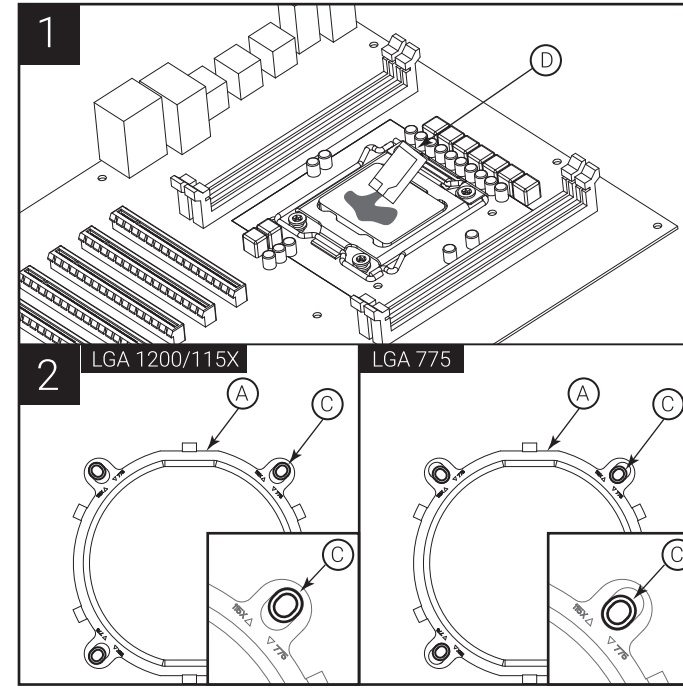

W:630mm x H:100mm

Verkho Series

Socket : LGA 1200 / 115X / 775
Socket : AM4 / AM3+ / AM3 / AM2+ / AM2 / FM2 / FM1

User's Manual	Manuale dell'utente	使用説明書/使用说明书
Manual del usuario	Podręcznik użytkownika	ユーザーズマニュアル
Bedienungsanleitung	Руководство пользователя	нұсқаулары
Manuel d'utilisation	Manual de utilizador	Talimatlar

INTEL / AMD

INTEL

INTEL

INTEL

INTEL

Front

W:630mm x H:100mm

Verkho Series

Verkho 1-3P | Verkho 2 | Verkho 2 Dual | Verkho 2F Blue | Verkho 2 Plus | Verkho 3 | Verkho 3 Plus

Socket : LGA 1200 / 115X / 775
Socket : AM4 / AM3+ / AM3 / AM2+ / AM2 / FM2 / FM1

User's Manual	Manuale dell'utente	使用説明書/使用说明书
Manual del usuario	Podręcznik użytkownika	ユーザーズマニュアル
Bedienungsanleitung	Руководство пользователя	нұсқаулары
Manuel d'utilisation	Manual de utilizador	Talimatlar

AMD

AMD

AMD

AMD

Save Money. Cool Better.

aerocool.io

Back