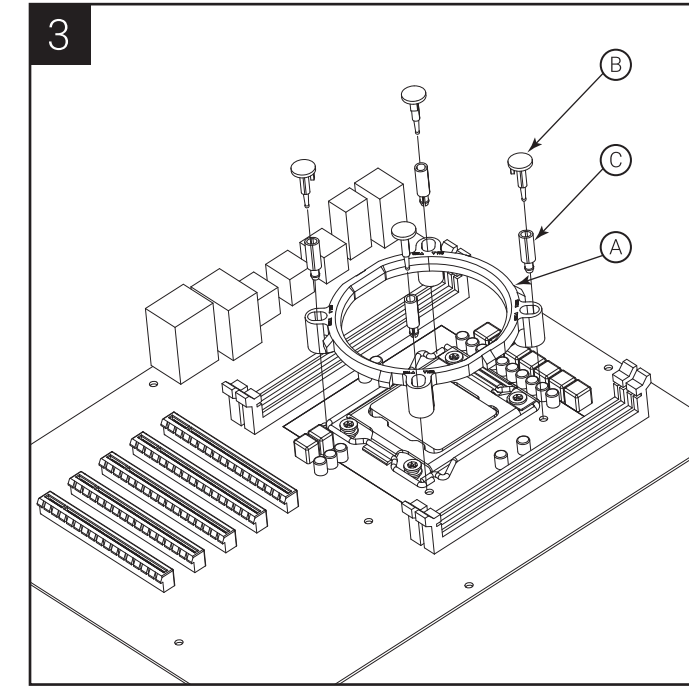

W:630mm x H:100mm

Verkho Series

Socket : LGA 1200 / 115X / 775
Socket : AM4 / AM3+ / AM3 / AM2+ / AM2 / FM2 / FM1

User's Manual	Manuale dell'utente	使用説明書/使用说明书
Manual del usuario	Podręcznik użytkownika	ユーザーズマニュアル
Bedienungsanleitung	Руководство пользователя	нұсқаулары
Manuel d'utilisation	Manual de utilizador	Talimatlar

INTEL / AMD

INTEL

INTEL

INTEL

INTEL

Front

W:630mm x H:100mm

Verkho Series

Verkho 1-3P | Verkho 2 | Verkho 2 Dual | Verkho 2F Blue | Verkho 2 Plus | Verkho 3 | Verkho 3 Plus

Socket : LGA 1200 / 115X / 775
Socket : AM4 / AM3+ / AM3 / AM2+ / AM2 / FM2 / FM1

User's Manual	Manuale dell'utente	使用説明書/使用说明书
Manual del usuario	Podręcznik użytkownika	ユーザーズマニュアル
Bedienungsanleitung	Руководство пользователя	нұсқаулары
Manuel d'utilisation	Manual de utilizador	Talimatlar

AMD

AMD

AMD

AMD

Save Money. Cool Better.

aerocool.io

Back