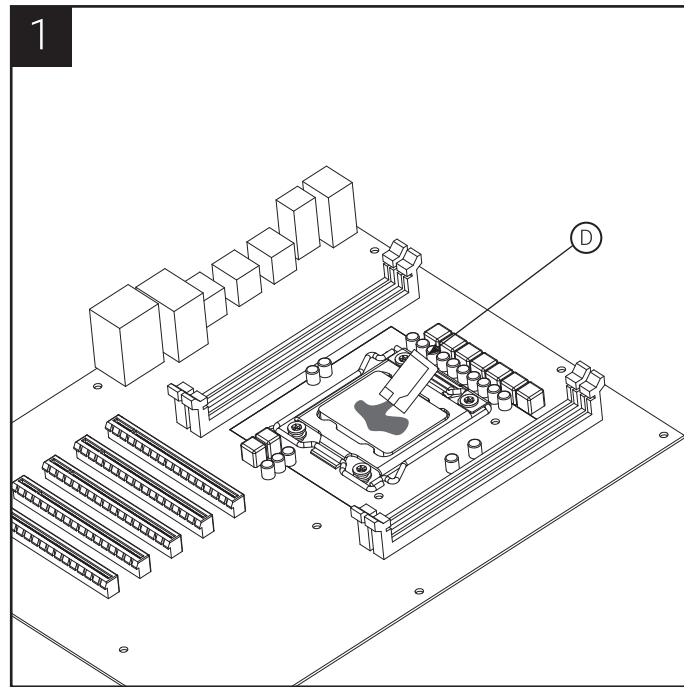

W:630mm x H:100mm

Verkho Series

Socket : LGA 1200 / 115X / 775
Socket : AM4 / AM3+ / AM3 / AM2+ / AM2 / FM2 / FM1

User's Manual	Manuale dell'utente	使用説明書/使用说明书
Manual del usuario	Podręcznik użytkownika	ユーザーズマニュアル
Bedienungsanleitung	Руководство пользователя	нұсқаулары
Manuel d'utilisation	Manual de utilizador	Talimatlar

INTEL / AMD

INTEL

INTEL

INTEL

INTEL

Front

W:630mm x H:100mm

Verkho Series

Verkho 1-3P | Verkho 2 | Verkho 2 Dual | Verkho 2F Blue | Verkho 2 Plus | Verkho 3 | Verkho 3 Plus

Socket : LGA 1200 / 115X / 775
Socket : AM4 / AM3+ / AM3 / AM2+ / AM2 / FM2 / FM1

User's Manual	Manuale dell'utente	使用説明書/使用说明书
Manual del usuario	Podręcznik użytkownika	ユーザーズマニュアル
Bedienungsanleitung	Руководство пользователя	нұсқаулары
Manuel d'utilisation	Manual de utilizador	Talimatlar

AMD

AMD

AMD

AMD

Save Money. Cool Better.

aerocool.io

Back