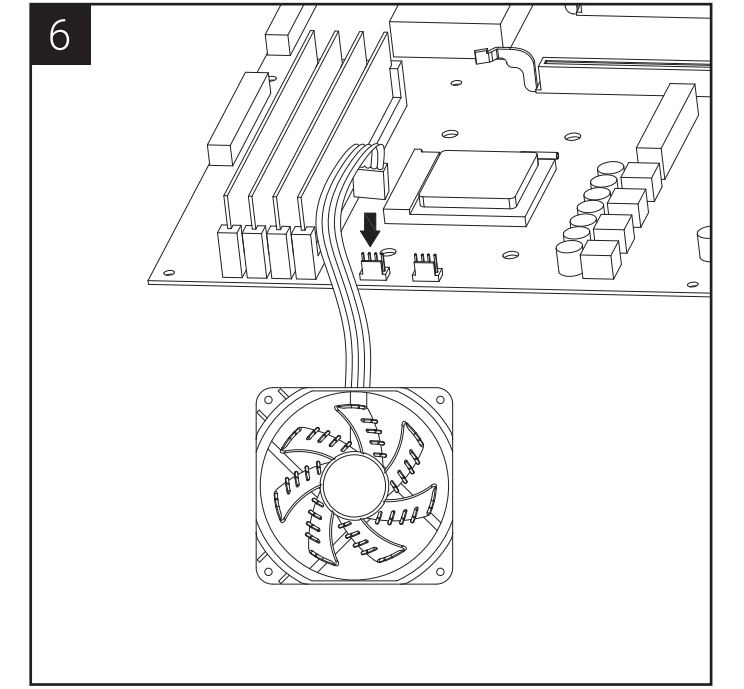

INTEL

Front

W:630mm x H:100mm

Verkho Series

Verkho 1-3P | Verkho 2 | Verkho 2 Dual | Verkho 2F Blue | Verkho 2 Plus | Verkho 3 | Verkho 3 Plus

Socket : LGA 1200 / 115X / 775
Socket : AM4 / AM3+ / AM3 / AM2+ / AM2 / FM2 / FM1

User's Manual	Manuale dell'utente	使用説明書/使用说明书
Manual del usuario	Podręcznik użytkownika	ユーザーズマニュアル
Bedienungsanleitung	Руководство пользователя	нұсқаулары
Manuel d'utilisation	Manual de utilizador	Talimatlar