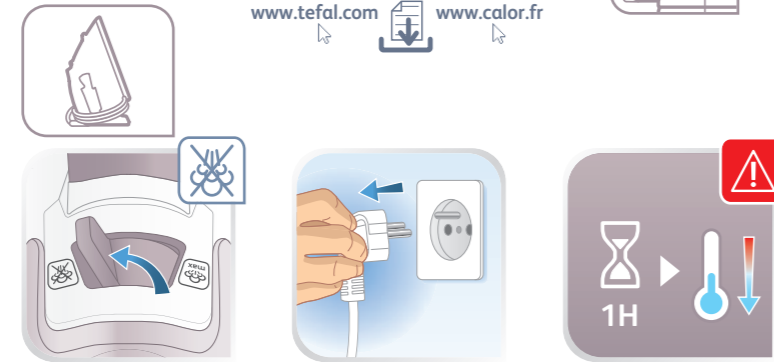

2.

SAFETY AUTO-OFF
* FR Selon modèle / EN Depending on model / DE Je nach Modell / NL Afhankelijk van het model / ES Según modelo / PT Consoante o modelo / IT Secondo i modelli / DA Afhængig af model / NO Avhenger av modell / SV Beroende på modell / FI Mallista riippuen / TR Modele göre / EL ανάλογα με το μοντέλο / PL W zależności od typu / CS Podle modelu / SK V závislosti od modelu / HU Modelltől függően / SL Odvisno od modela / RU В зависимости от модели / UK Залежно від моделі / HR Ovisno o modelu / RO Ovisno o modelu / ET Sõltuvalt mudelist / LT Pagal modelį / LV Atbilstoši modelim / BG в зависимост от модела / BA Zavisno od modela / RC 視型号而定 / HK 視型號而定 / AR حسب الموديل / FA بسته به مدل / KO 모델에 따라 다름 / TH ตามรุ่น

3.

3.

* FR Selon modèle / EN Depending on model / DE Je nach Modell / NL Afhankelijk van het model / ES Según modelo / PT Consoante o modelo / IT Secondo i modelli / DA Afhængig af model / NO Avhenger av modell / SV Beroende på modell / FI Mallista riippuen / TR Modele göre / EL ανάλογα με το μοντέλο / PL W zależności od typu / CS Podle modelu / SK V závislosti od modelu / HU Modelltől függően / SL Odvisno od modela / RU В зависимости от модели / UK Залежно від моделі / HR Ovisno o modelu / RO Ovisno o modelu / ET Sõltuvalt mudelist / LT Pagal modelį / LV Atbilstoši modelim / BG в зависимост от модела / BA Zavisno od modela / RC 視型号而定 / HK 視型號而定 / AR حسب الموديل / FA بسته به مدل / KO 모델에 따라 다름 / TH ตามรุ่น

3.

3.