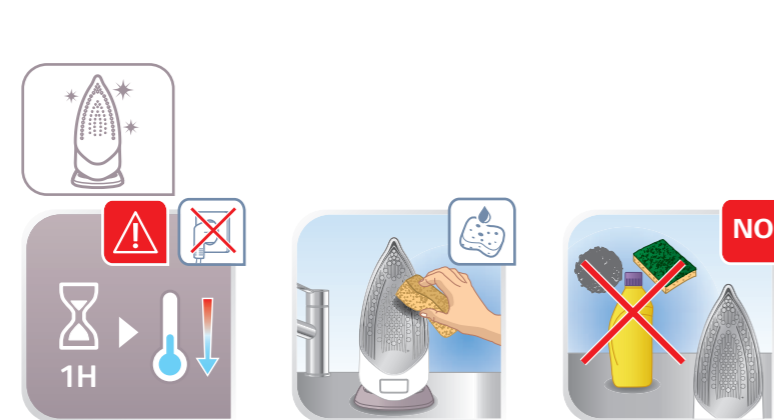

2.

SAFETY AUTO-OFF
* FR Selon modèle / EN Depending on model / DE Je nach Modell / NL Afhankelijk van het model / ES Según modelo / PT Consoante o modelo / IT Secondo i modelli / DA Afhængig af model / NO Avhenger av modell / SV Beroende på modell / FI Mallista riippuen / TR Modele göre / EL ανάλογα με το μοντέλο / PL W zależności od typu / CS Podle modelu / SK V závislosti od modelu / HU Modelltől függően / SL Odvisno od modela / RU В зависимости от модели / UK Залежно від моделі / HR Ovisno o modelu / RO Ovisno o modelu / ET Sõltuvalt mudelist / LT Pagal modelį / LV Atbilstoši modelim / BG в зависимост от модела / BA Zavisno od modela / RC 視型号而定 / HK 視型號而定 / AR حسب الموديل / FA بسته به مدل / KO 모델에 따라 다름 / TH ตามรุ่น

3.

3.

* FR Selon modèle / EN Depending on model / DE Je nach Modell / NL Afhankelijk van het model / ES Según modelo / PT Consoante o modelo / IT Secondo i modelli / DA Afhængig af model / NO Avhenger av modell / SV Beroende på modell / FI Mallista riippuen / TR Modele göre / EL ανάλογα με το μοντέλο / PL W zależności od typu / CS Podle modelu / SK V závislosti od modelu / HU Modelltől függően / SL Odvisno od modela / RU В зависимости от модели / UK Залежно від моделі / HR Ovisno o modelu / RO Ovisno o modelu / ET Sõltuvalt mudelist / LT Pagal modelį / LV Atbilstoši modelim / BG в зависимост от модела / BA Zavisno od modela / RC 視型号而定 / HK 視型號而定 / AR حسب الموديل / FA بسته به مدل / KO 모델에 따라 다름 / TH ตามรุ่น

3.

3.