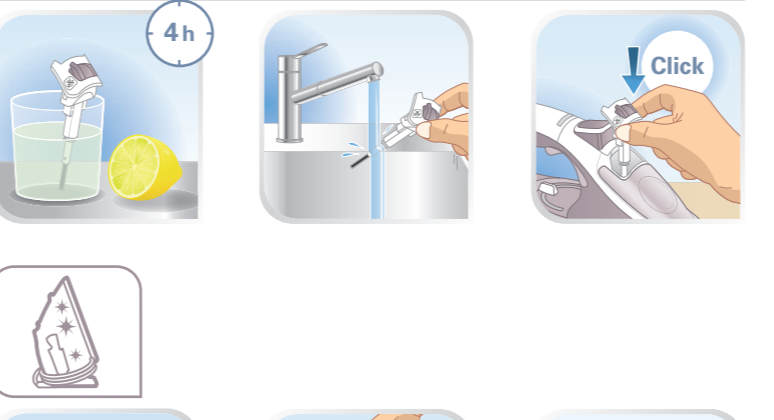

2.

SAFETY AUTO-OFF
* FR Selon modèle / EN Depending on model / DE Je nach Modell / NL Afhankelijk van het model / ES Según modelo / PT Consoante o modelo / IT Secondo i modelli / DA Afhængig af model / NO Avhenger av modell / SV Beroende på modell / FI Mallista riippuen / TR Modele göre / EL ανάλογα με το μοντέλο / PL W zależności od typu / CS Podle modelu / SK V závislosti od modelu / HU Modelltől függően / SL Odvisno od modela / RU В зависимости от модели / UK Залежно від моделі / HR Ovisno o modelu / RO Ovisno o modelu / ET Sõltuvalt mudelist / LT Pagal modelį / LV Atbilstoši modelim / BG в зависимост от модела / BA Zavisno od modela / RC 視型号而定 / HK 視型號而定 / AR حسب الموديل / FA بسته به مدل / KO 모델에 따라 다름 / TH ตามรุ่น

3.

3.

* FR Selon modèle / EN Depending on model / DE Je nach Modell / NL Afhankelijk van het model / ES Según modelo / PT Consoante o modelo / IT Secondo i modelli / DA Afhængig af model / NO Avhenger av modell / SV Beroende på modell / FI Mallista riippuen / TR Modele göre / EL ανάλογα με το μοντέλο / PL W zależności od typu / CS Podle modelu / SK V závislosti od modelu / HU Modelltől függően / SL Odvisno od modela / RU В зависимости от модели / UK Залежно від моделі / HR Ovisno o modelu / RO Ovisno o modelu / ET Sõltuvalt mudelist / LT Pagal modelį / LV Atbilstoši modelim / BG в зависимост от модела / BA Zavisno od modela / RC 視型号而定 / HK 視型號而定 / AR حسب الموديل / FA بسته به مدل / KO 모델에 따라 다름 / TH ตามรุ่น

3.

3.