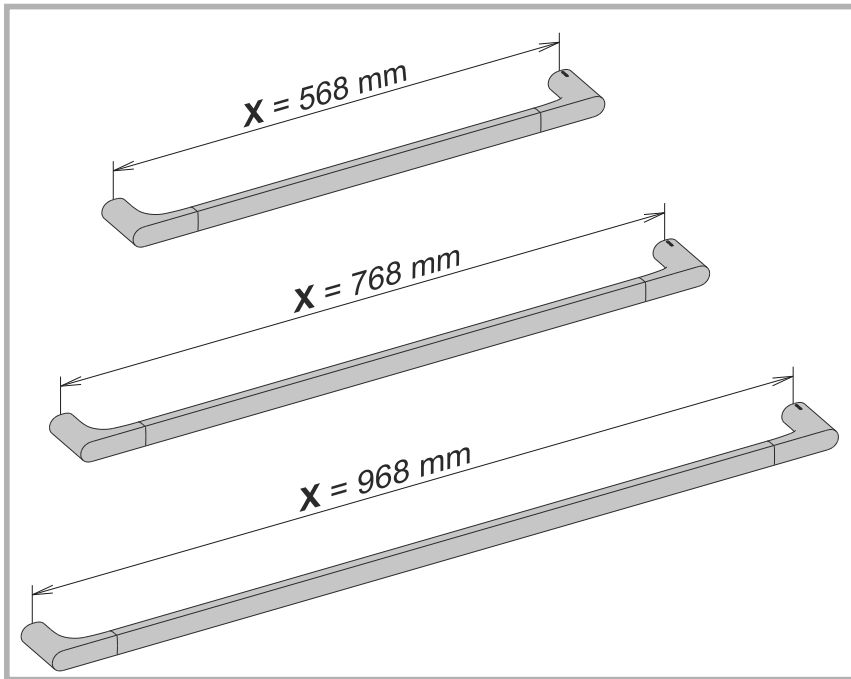

11501 010600
11501 010800
11501 011000

Badetuchhalter
 Towel rail
 Toallero barra
 Porte-serviettes
 Portasalvietta
 Badlakenhouder
 полотенцедержатель