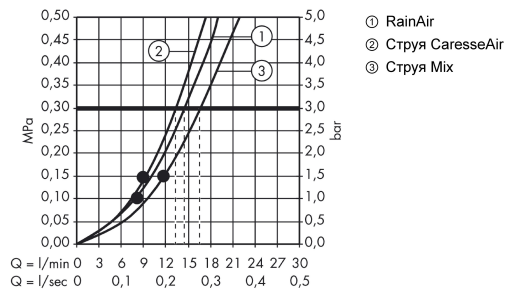

Технология**Продукт****Чертеж**

PuraVida

Душевой набор со штангой 90 см

Поверхности : **белый/хром** Артикульный номер: **27853400**

График расхода воды

Расход измерен практически с помощью соответствующей арматуры (термостат/смеситель/скрытый клапан).