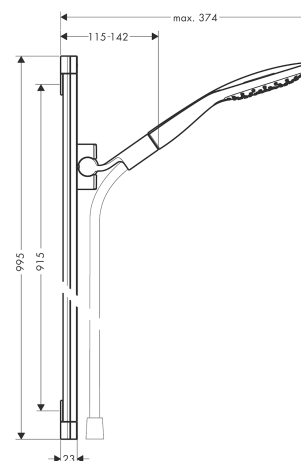

PuraVida**Душевой набор со штангой 90 см**Поверхности : **белый/хром** Артикульный номер: **27853400****Описание****Характеристики**

- состоит из: ручной душ, душевая штанга, шланг для душа,
- тип струи: RainAir, CaresseAir, Mix
- удобное переключение типов струи с помощью кнопки Select
- размер душевого диска: 150 мм
- со стороны душа упорный подшипник, предотвращающий перекручивание душевого шланга
- держатель ручного душа регулируется в пределах 90°, поворачивается вправо и влево, перемещается вверх и вниз
- максимальный расход воды при 3 бар: 16 л/мин
- хромированные настенные крепления из пластика
- комплект поставки: набор для душа, инструкция по монтажу

Технология**Продукт****Чертеж**

PuraVida

Душевой набор со штангой 90 см

Поверхности : **белый/хром** Артикульный номер: **27853400**

График расхода воды

Расход измерен практически с помощью соответствующей арматуры (термостат/смеситель/скрытый клапан).

PuraVida

Душевой набор со штангой 90 см

Поверхности : белый/хром Артикулный номер: 27853400

Пример монтажа