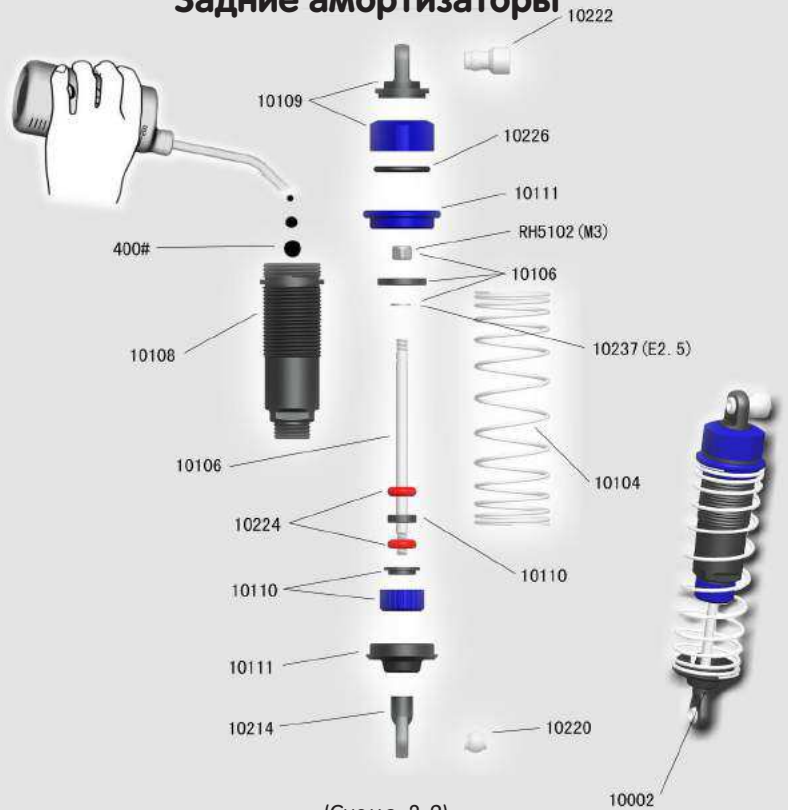

Задние амортизаторы

(Схема 3-2)