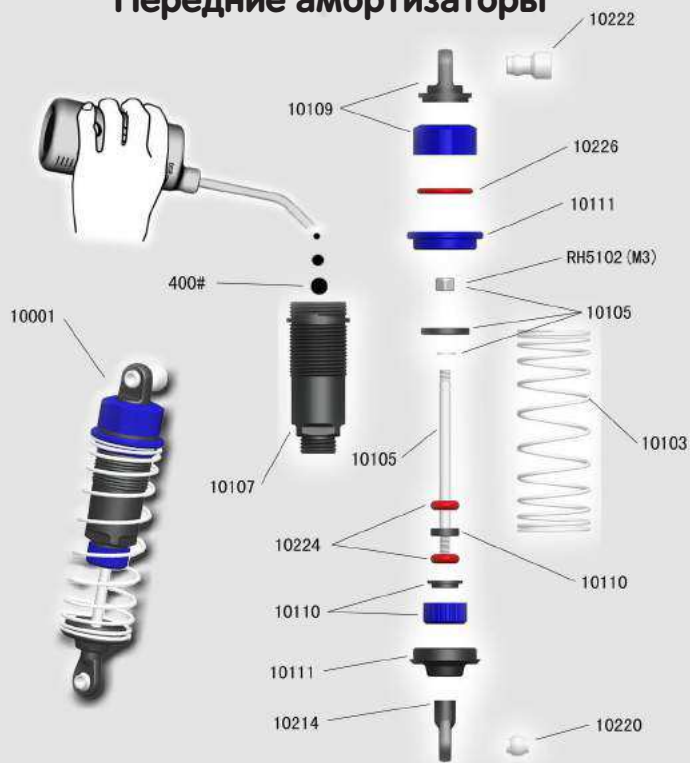

СБОРКА ПЕРЕДНИХ И ЗАДНИХ АМОРТИЗАТОРОВ

Передние амортизаторы

(Схема 3-1)