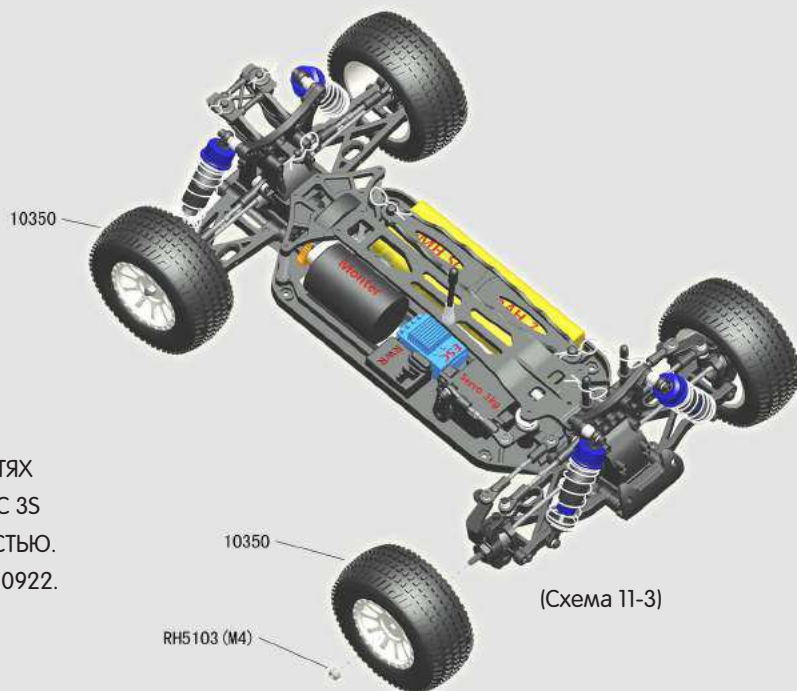

КОМПЛЕКТ ДЛЯ ЕЗДЫ НА ЗАДНИХ КОЛЕСАХ:

Мы создали данный комплект для повышения стабильности управления на максимальных скоростях для «СУПЕРГОНЩИКОВ», которые управляют машиной с 3S Li-PO батареями и гоняют с приподнятой передней частью. Дополнительные передний и задний стабилизатор #10922.