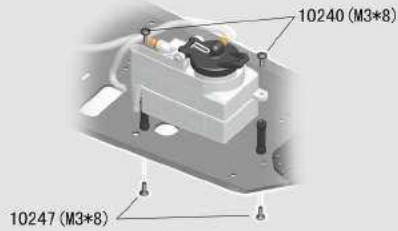

## Этапы сборки:

1. Подсоедините стойки топливного бака к шасси, затем соберите топливный бак (Схема 6-6)

2. Соберите шасси (Схема 3-3)

3. Прикрепите к шасси собранную переднюю часть (Схема 4-1)

4. Прикрепите к шасси собранную заднюю часть (см. Схема 4-4)