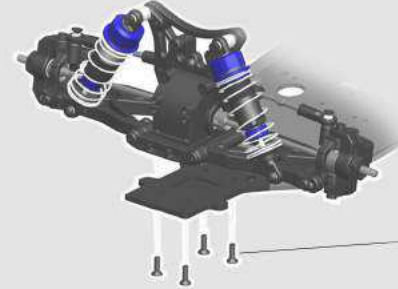

## Этапы сборки:

1. Подсоедините стойки топливного бака к шасси, затем соберите топливный бак (Схема 6-6)

2. Соберите шасси (Схема 3-3)

3. Прикрепите к шасси собранную переднюю часть (Схема 4-1)

4. Прикрепите к шасси собранную заднюю часть (см. Схема 4-4)

5. Прикрепите колеса (Схема 6-4 или 6-5)

6. Прикрепите собранную центральную трансмиссию и задний центральный приводной вал к шасси (Схема 5-2 или 5-3)

7. Подсоедините собранный двигатель к шасси (Схема 5-1)