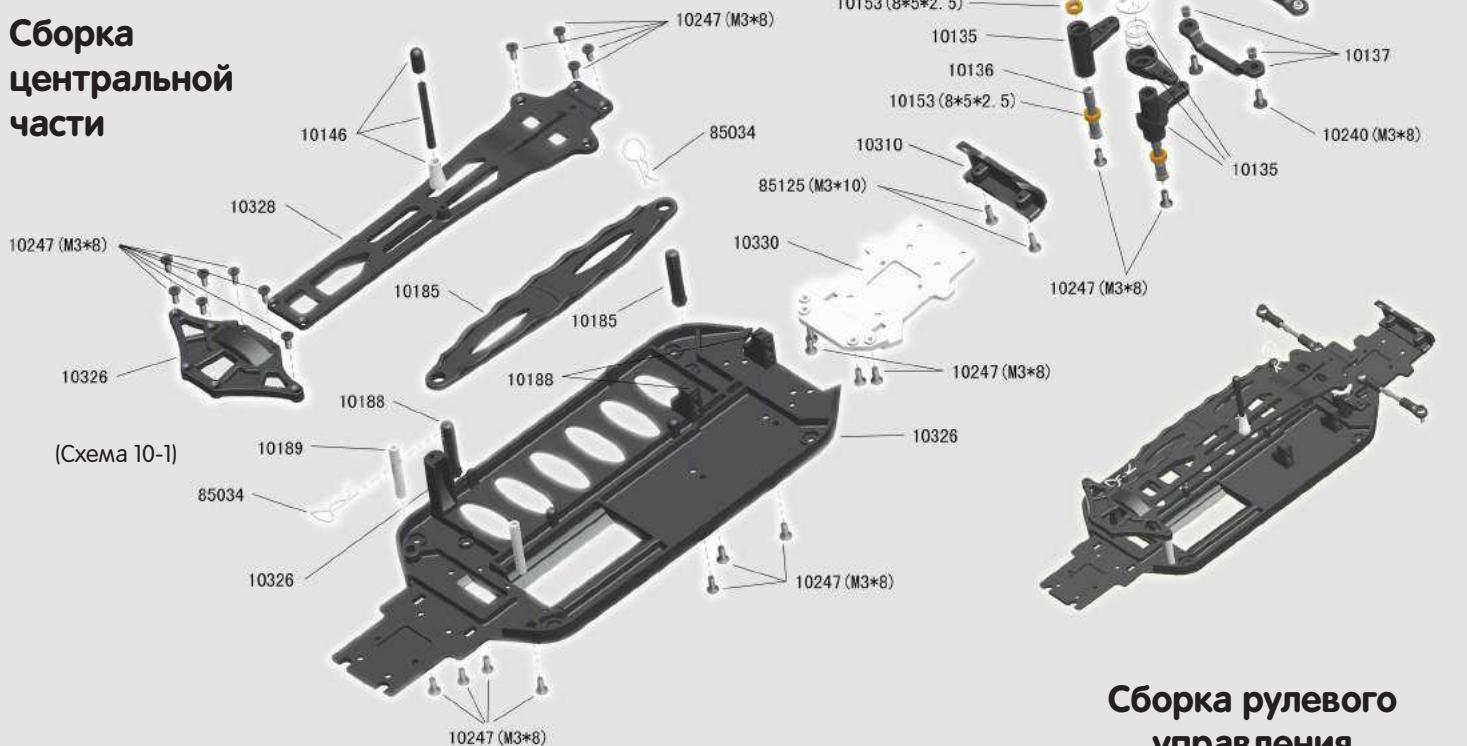

Bulldog EBD и Bulldog EBL переделаны из Bulldog N1 и у них такая же передняя часть. См. Схема 4-1. Задняя часть в точности такая же, как у Bulldog N1, и отличается только отсутствием крышки центральной полуоси (см. Схема 10-2). Внимание: Bulldog EBD и Bulldog EBL отличаются только по ESC, батарее мотора, зарядному устройству и радиоуправлению.

Сборка центральной части

(Схема 10-1)