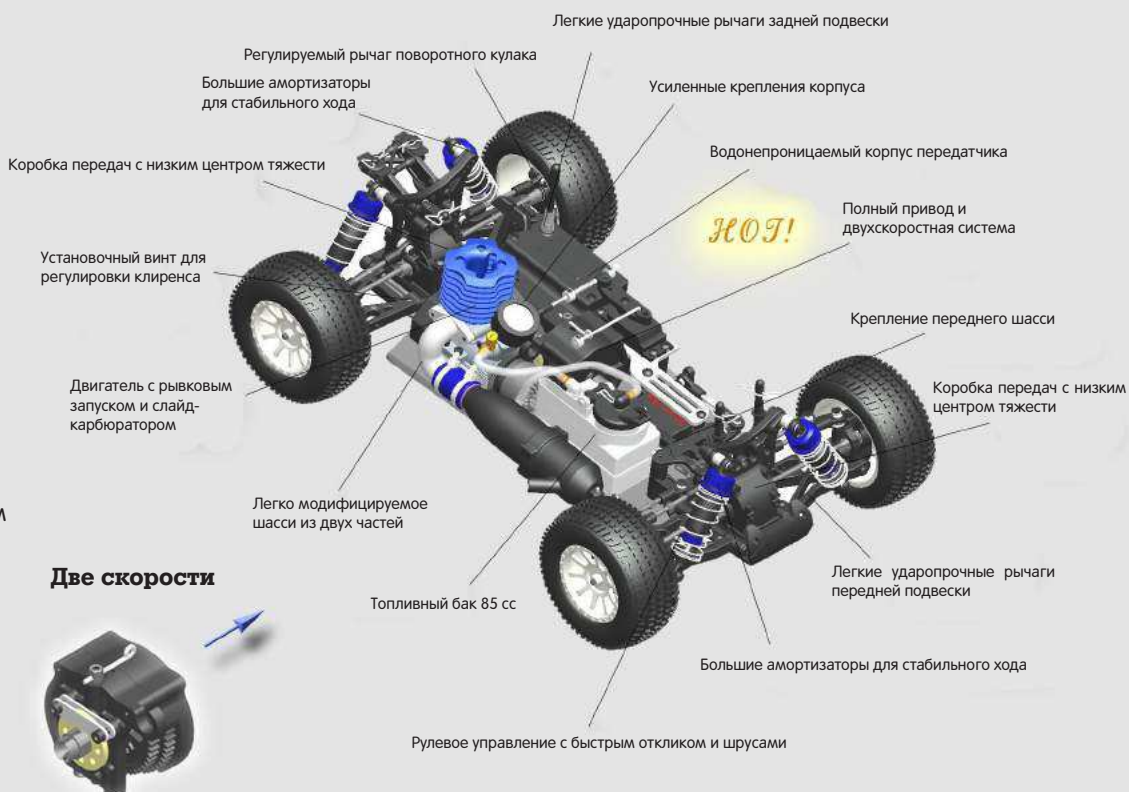

Стандартное оборудование:

1. Рулевой сервопривод: 3 кг/см
2. Сервопривод тяги: 3 кг/см
3. Двигатель: GO.18 или SH.18
4. Радио: 2 канала AM