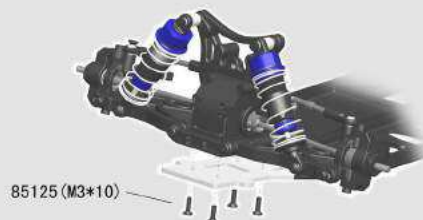

2. Прикрепите к шасси собранную переднюю часть (Схема 4-1)