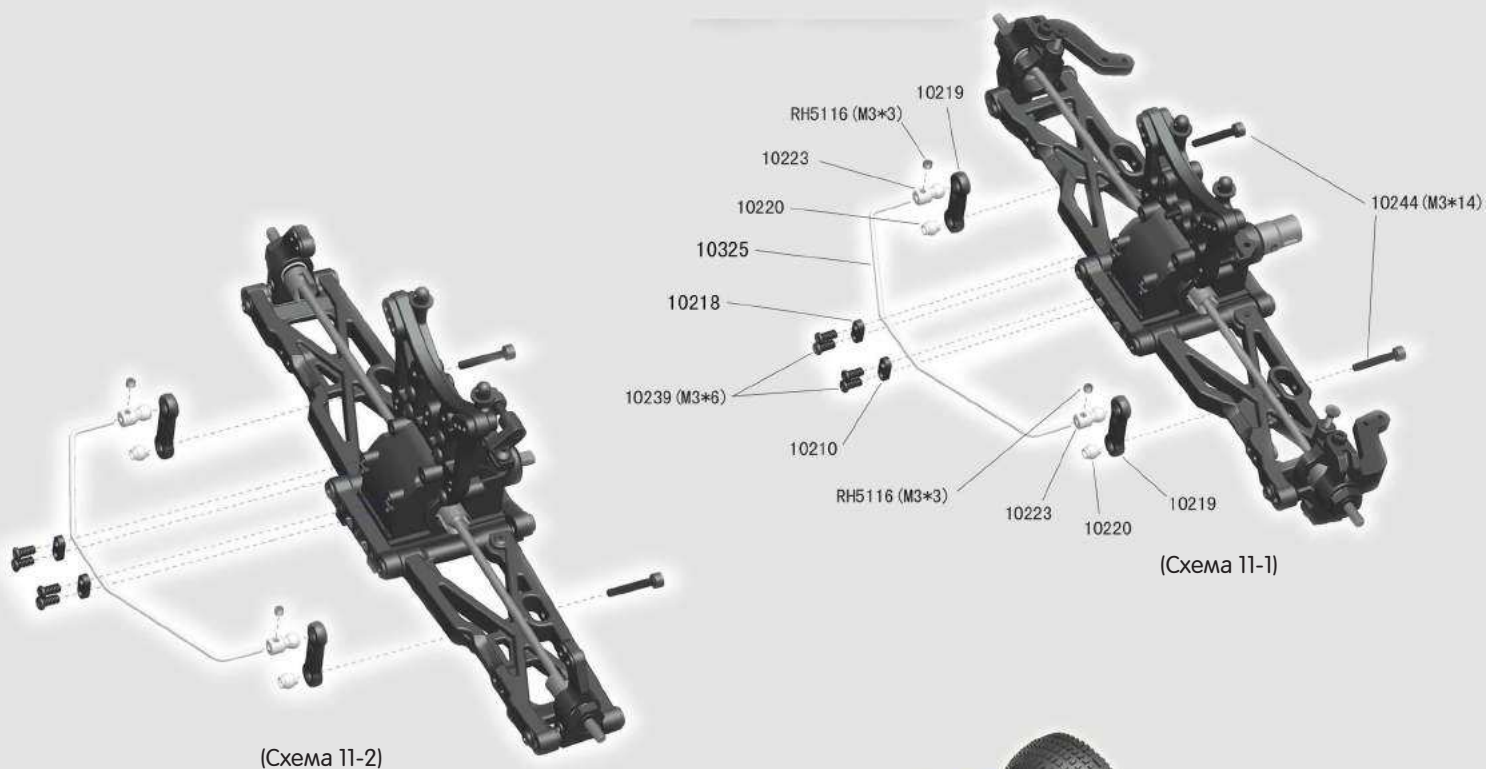

Bulldog EBD и Bulldog EBL – практически одинаковы, за исключением системы электроники. У Bulldog EBD – щеточная система, а у Bulldog EBL – бесщеточная. Тем, кто увлекается моделями, мы можем предложить установить дополнительные передние и задние стабилизаторы, улучшающие управляемость при гонках.

Для схем сборки других частей – обратитесь к инструкциям на странице 10 и инструкции к Bulldog N1.

Дополнительные Передний и Задний Стабилизатор #10325.