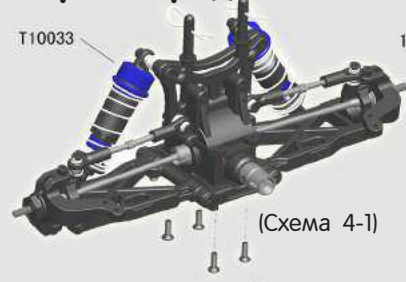

Сборка передней части