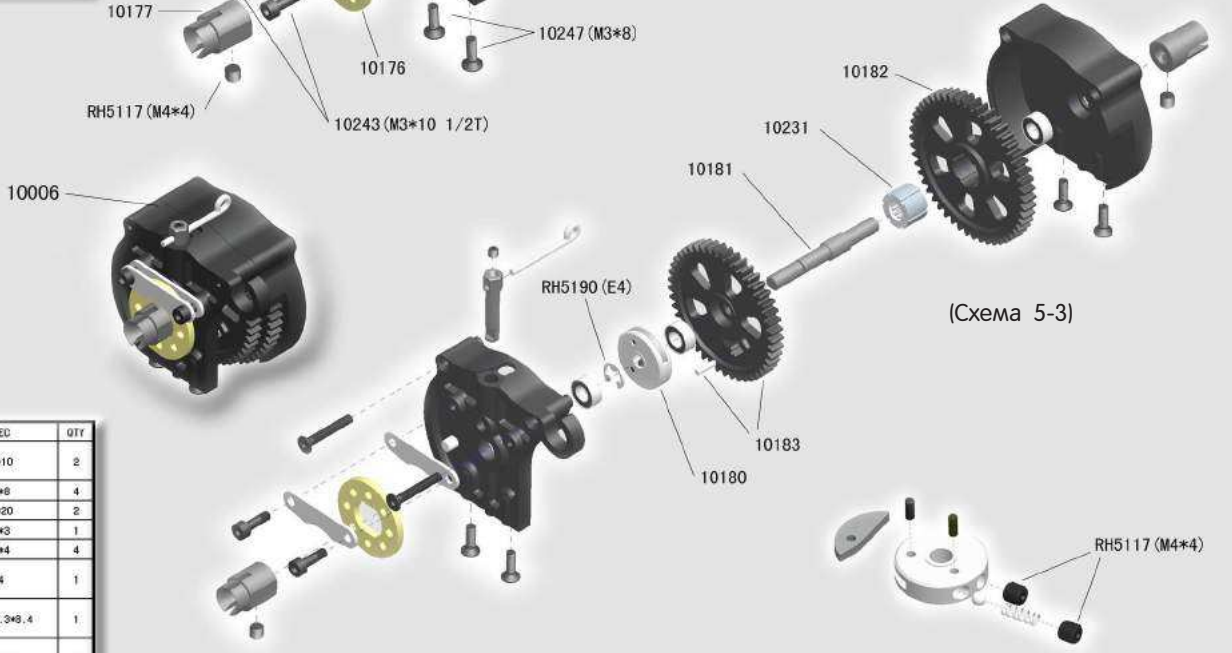

Центральная трансмиссии BULLDOG N2

В O M

TYPE	ICON	SPEC	QTY
Cap Head Hex Screw		M3x10	2
Flat Head Hex		M3x8	4
		M3x20	2
Set Screw		M3x3	1
		M4x4	4
E clip		ø4	1
One Way Bearing		Ø12xØ6.3x8.4	1
Ball Bearing		ø10xø5x4	3