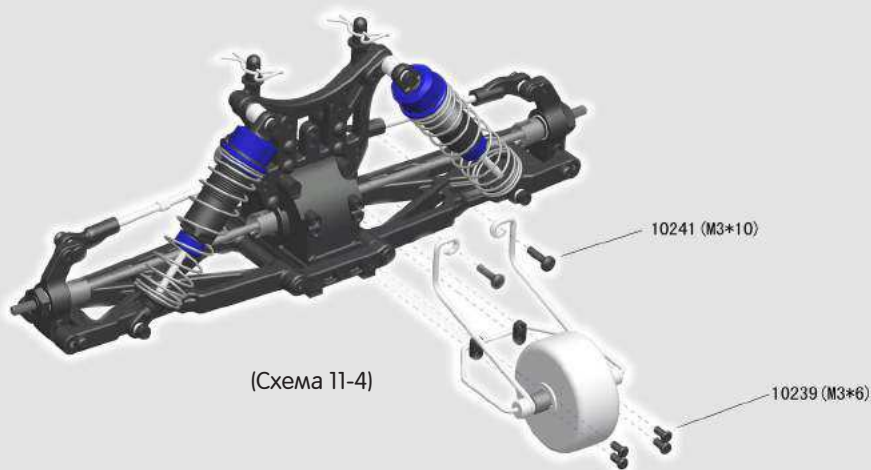

КОМПЛЕКТ ДЛЯ ЕЗДЫ НА ЗАДНИХ КОЛЕСАХ:

Мы создали данный комплект для повышения стабильности управления на максимальных скоростях для «СУПЕРГОНЩИКОВ», которые управляют машиной с 3S Li-PO батареями и гоняют с приподнятой передней частью. Дополнительные передний и задний стабилизатор #10922.