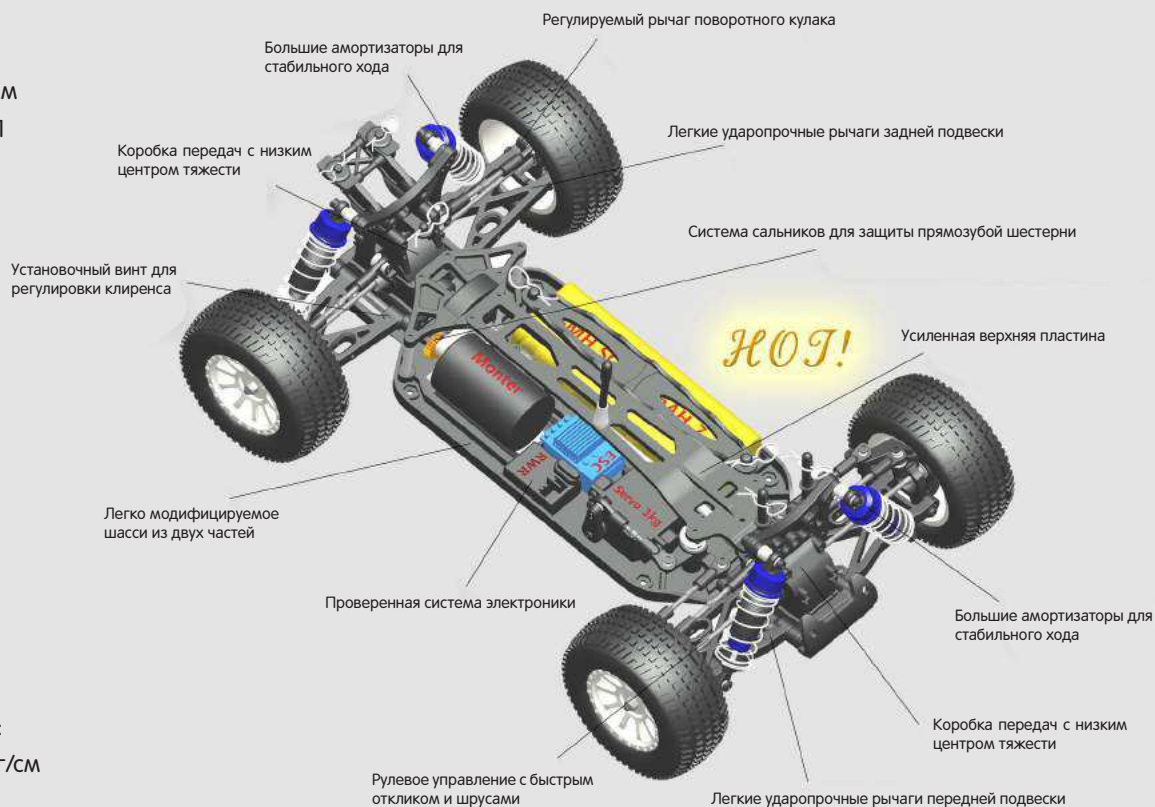

RH1023 BULLDOG EBD (Brushed)

RH1024 BULLDOG EBL (Brushless)

Характеристики:

1. Длина: 415 мм
2. Ширина: 255 мм
3. Высота: 142 мм
4. Колесная база: 275/280 мм
5. Передаточное число: 8.3:1
6. Шины: 95*40 мм
7. Вес: 1710 г (Bulldog EBD)
  1650 г (Bulldog EBL)