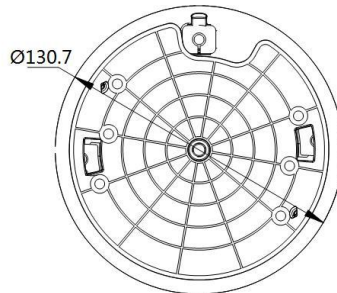

### Общая информация

- Разрешение 4Мп
- Оптическое увеличение 4x
- Аппаратный WDR 120дБ
- ИК-подсветка до 20м
- Обнаружение движения, вторжения в область и пересечения линии
- Слот для microSD до 256Гб
- Питание DC12В/ PoE

### Размеры

Unit:mm