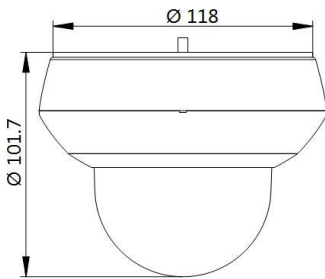

### Общая информация

- Разрешение 4Мп
- Оптическое увеличение 4x
- Аппаратный WDR 120дБ
- ИК-подсветка до 20м
- Обнаружение движения, вторжения в область и пересечения линии
- Слот для microSD до 256Гб
- Питание DC12В/ PoE

### Размеры

Unit:mm