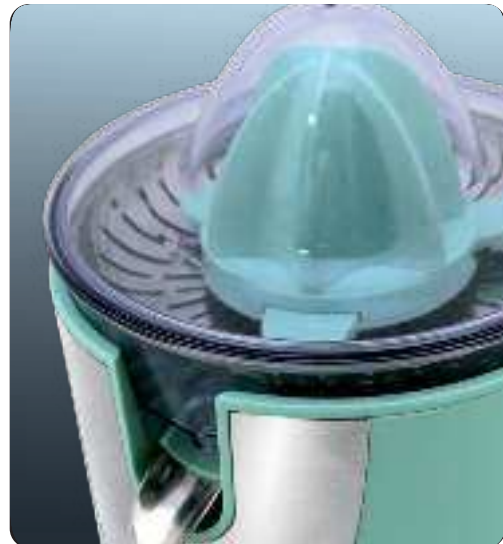

Zigmund & Shtain

электрическая соковыжималка **ECJ-745**

Выжать свежий сок из всех видов цитрусовых, насладиться его освежающим кисло-сладким вкусом и заманчивым ароматом позволит новая электрическая соковыжималка **Zigmund&Shtain ECJ-745.**

Zigmund & Shtain

электрическая соковыжималка **ЕСJ-745**

Преимущества

Корпус из высококачественного ABS-пластика устойчив к воздействию влаги, кислот, моющих средств и т.д., при этом имеет очень ровную блестящую поверхность.

Zigmund & Shtain

электрическая соковыжималка **ЕСJ-745**

Преимущества

Чаша для сбора сока из высококачественного пищевого SAN-пластика отличается прочностью и долговечностью, абсолютно безопасна при взаимодействии с продуктами, не окисляется, не выделяет бисфенол, фталаты и пр. вредные вещества.

Zigmund & Shtain

электрическая соковыжималка **ECJ-745**

Преимущества

- Стальной фильтр
- Стальная декоративная накладка на корпусе
- Носик «капля-стоп»
- Пылезащитная крышка при хранении
- Силиконовые нескользящие ножки для дополнительной устойчивости
- Отсек для хранения шнура
- Максимально простая сборка, легкий уход
- Стильный современный дизайн, оригинальный цвет