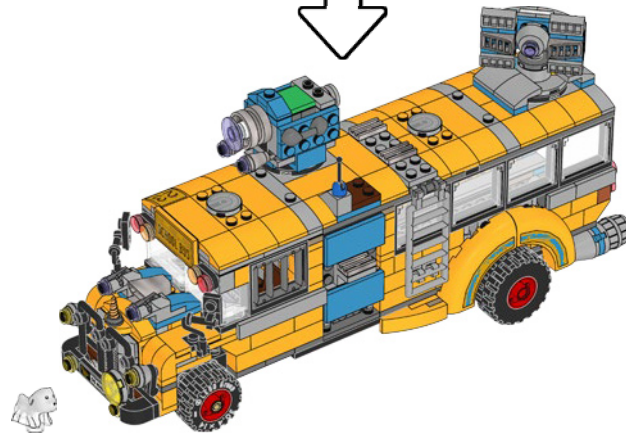

HIDDEN SIDE™

70423

LEGO.com/brickseparator

HIDDEN SIDE™

FREE APP

GRATIS APP/
APPLI GRATUITE/
APP GRATUITA/APP GRATIS
APP GRÁTIS/INGYENES
ALKALMAZÁS/BEZMAKSAS
LIETOTNE/免费 APP

Check for compatibility
Kompatibilität prüfen
Vérifier la compatibilité
Controla la compatibilitat
Comprueba tu compatibilidad
Verificar a compatibilidade
Ellenőrizd a kompatibilitást
Pārbaudīt saderību
检查兼容性