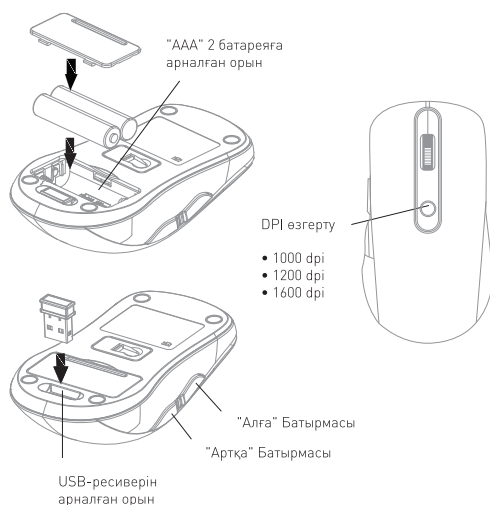

ҚҰРЫЛҒЫ СХЕМАСЫ:

ҚОЛДАНЫЛУЫ

Бұл құрылғылар жиынтығы жүргіріні басқаруға және компьютерге әртүрлі командаларды беруге арналған.

МҮМКІН МӘСЕЛЕРДІ ШЕШУ

Мәселе: Құрылғы жұмыс істемейді.

Шешім:

- Құрылғының дұрыс қосылғанына көз жеткізіңіз.
- ЖК USB портының жарамдылығын тексеріңіз. Құрылғыны басқа USB портына қосыңыз.