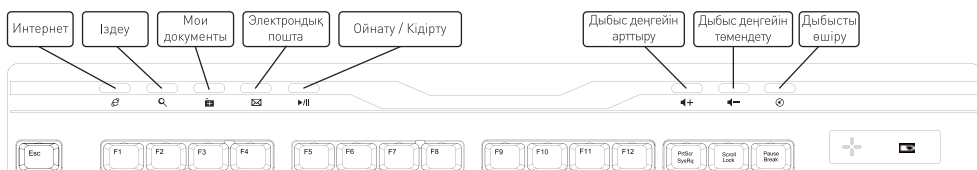

Осы құрылғыны пайдаланбас бұрын, өнімнің дұрыс жұмыс істеуін және оның зақымдалуын болдырмау үшін пайдаланушы нұсқаулығын мұқият оқуыңызды сұраймыз

Құрылғының құрылымдық ерекшеліктері мен осы нұсқаулықтың мазмұны өнімді жақсарту үшін алдын ала ескертусіз өзгертілуі мүмкін.

Осы өнімді өндіруші және дистрибьюторлар құрылғы корпусының зақымданғаны үшін, сондай-ақ пайдаланушының дұрыс пайдаланбауы немесе сәйкес келмеуі салдарынан келтірілген залал үшін жауапты болмайды.

ТЕХНИКАЛЫҚ СИПАТТАМАЛАРЫ

- Қосылу интерфейсі: USB
- Тінтуір өлшемі: 118 x 64 x 36 мм
- Пернетақта өлшемі: 440 x 57 x 26 мм
- Тінтуірдің салмағы: 65 г
- Пернетақта салмағы
- (батареяны есептегенде): 505 г
- Тінтуір тұтыну: 3В = 6МА

ҚОСУ ЖӘНЕ ОРНАТУ

1. Құрылғыны қаптамадан алыңыз.
2. Тасымалдау кезінде пайда болуы мүмкін корпустың көрінетін зақымдалмағанына көз жеткізіңіз. Егер өнім зақымдалған немесе жұмыс істемесе – сатушыға хабарласыңыз.
3. USB ресиверін компьютердің бос USB портына қосыңыз.

САҚТЫҚ ШАРАЛАРЫ

1. Бұйымды жоғары ылғалдылықтан, шаңнан және жоғары температураның әсерінен қорғаңыз.
2. Сұрту үшін бензинді, спиртті немесе басқа еріткіштерді пайдаланбаңыз, өйткені олар бетті зақымдауы мүмкін. Тазалау үшін жұмсақ, құрғақ шүберекті пайдаланыңыз.
3. Бұйымға шамадан тыс механикалық әсер етуін болдыртпаңыз.
4. Бұйымды ашпаңыз және өзіңіз жөндемеңіз.

ҚҰРЫЛҒЫ СХЕМАСЫ: