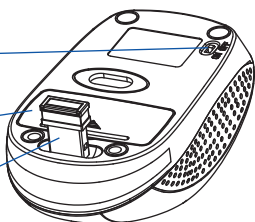

- Дистанция работы: до 10 м
- Работа от 1 батарейки стандарта «AA»
- Размер: 430 x 124 x 24 мм
- Вес (без учета батарей): 390 г

## ТЕХНИЧЕСКИЕ ХАРАКТЕРИСТИКИ МЫШИ:

- Тип подключения: беспроводной
- Количество кнопок: 4
- Оптический сенсор высокого разрешения: 800/1200/1600 dpi
- Ресурс кнопок: до 3 000 000 нажатий
- Автоматическая конфигурация без специальных драйверов
- Напряжение: 3В --- 12мА

- Интерфейс подключения: USB-ресивер, убирающийся в корпус
- Радиосвязь на частоте 2,4 ГГц
- Дистанция работы: до 10 м
- Работа от 2 батареек стандарта «AAA»
- Размер: 102 x 60 x 35,6 мм
- Вес (без учета батарей): 54 г

КЛАВИАТУРА И МЫШЬ ПОДКЛЮЧАЮТСЯ К ПК ПРИ ПОМОЩИ ОДНОГО КОМПАКТНОГО USB-РЕСИВЕРА.

Включение/Выключение  
ON/OFF

Отсек для двух батареек  
стандарта «AAA»

Слот для хранения  
USB-ресивера

Левая кнопка  
мыши