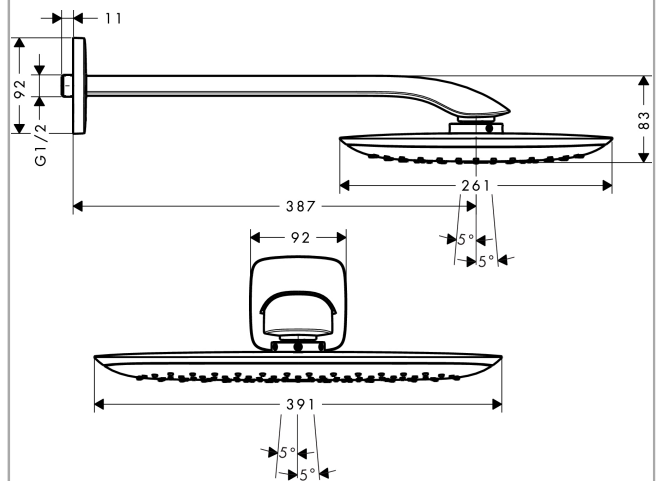

PuraVida

Верхний душ 400 1jet с держателем

Поверхности : **белый/хром**   Артикульный номер: **27437400**

Описание

Характеристики

- размер душевого диска: 390 x 260 мм
- длина держателя для душа: 390 мм
- тип струи: RainAir
- расход воды для струи RainAir (при 3 бар): 21 л/мин
- поверхность душевого диска: хром или белый
- материал душевого диска: металл
- монтаж: стена
- соединительная резьба G 1/2
- комплект поставки: верхний душ, держатель верхнего душа, инструкция по монтажу

Технология

Награды за дизайн

Продукт

Чертеж

График расхода воды

Расход измерен практически с помощью соответствующей арматуры (термостат/смеситель/скрытый клапан).