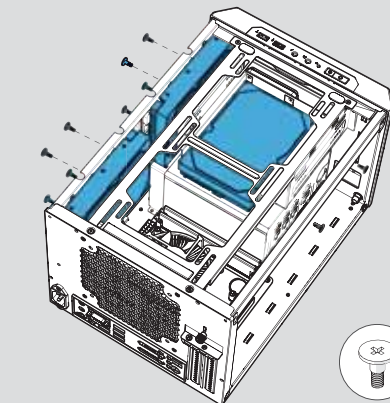

9 Install 3.5" Drives