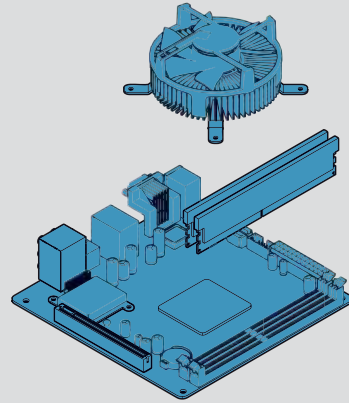

4 Prepare the Motherboard

Vorbereitung Hauptplatine / Préparer la carte mère / Prepare the placa base / Förbered
moderkortet / Подготовьте материнскую плату / マザーボードの準備 / 準備主板 /
準備主機板