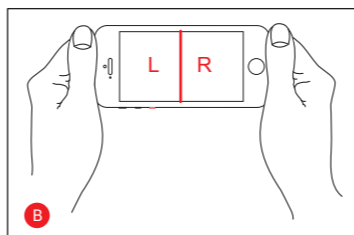

ОЧКИ ВИРТУАЛЬНОЙ РЕАЛЬНОСТИ