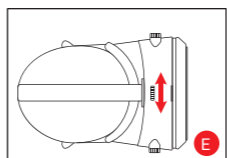

ОЧКИ ВИРТУАЛЬНОЙ РЕАЛЬНОСТИ