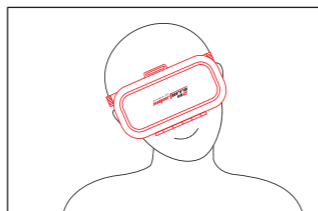

ОЧКИ ВИРТУАЛЬНОЙ РЕАЛЬНОСТИ