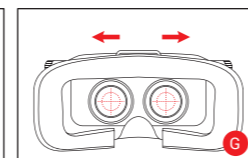

ОЧКИ ВИРТУАЛЬНОЙ РЕАЛЬНОСТИ