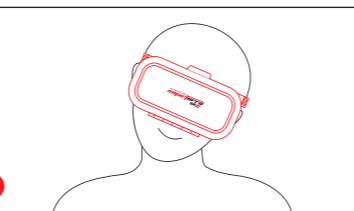

ОЧКИ ВИРТУАЛЬНОЙ РЕАЛЬНОСТИ