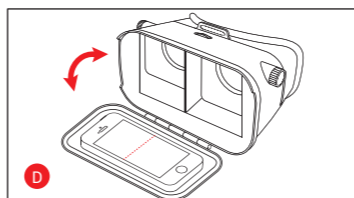

ОЧКИ ВИРТУАЛЬНОЙ РЕАЛЬНОСТИ