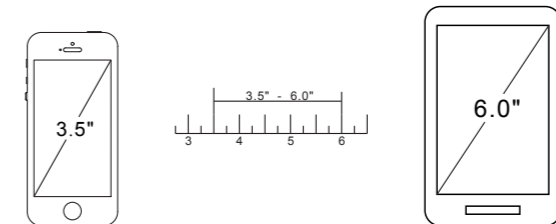

5. Совместимость с различными размерами смартфонов

Очки виртуальной реальности совместимы со смартфонами с диагональю экрана от 3,5 до 6,0 дюймов. (Макс длина: 154 мм; Макс ширина: 82 мм)

6. Наслаждайтесь просмотром 3D фильмов где и когда угодно

Очки виртуальной реальности позволяют быть свободным в выборе места и времени погружения в виртуальную реальность.