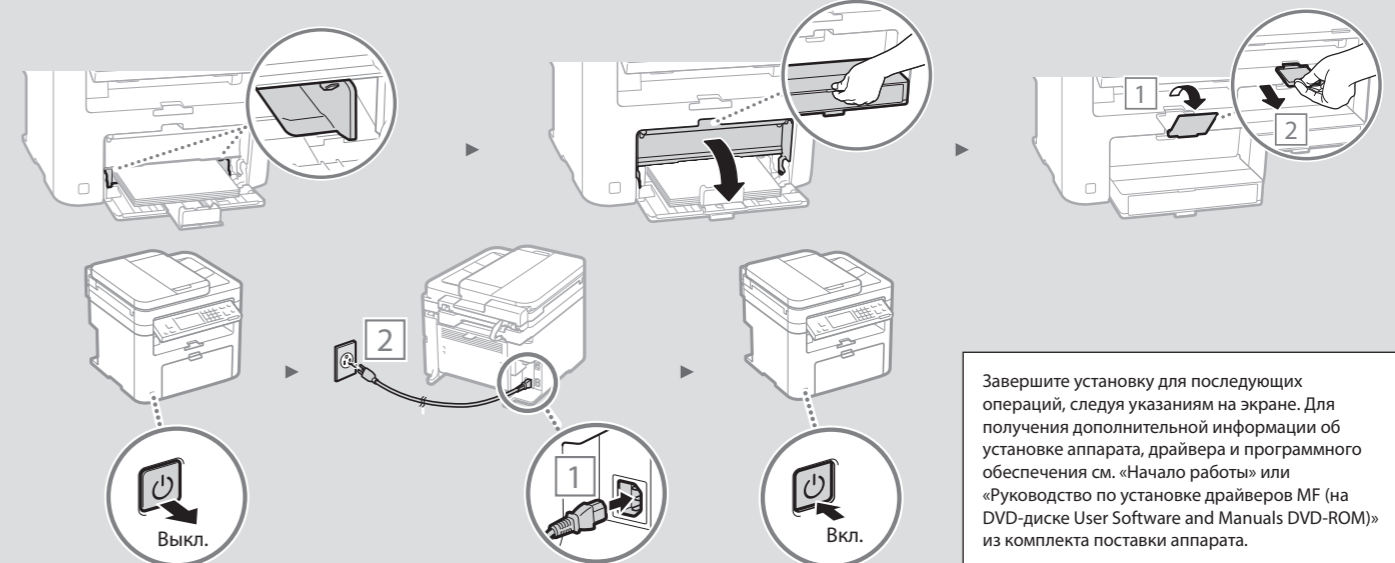

Подготовка аппарата

Для получения дополнительной информации см. «Начало работы (GettingStarted)» из комплекта поставки аппарата.

Завершите установку для последующих операций, следуя указаниям на экране. Для получения дополнительной информации об установке аппарата, драйвера и программного обеспечения см. «Начало работы» или «Руководство по установке драйверов MF (на DVD-диске User Software and Manuals DVD-ROM)» из комплекта поставки аппарата.

Устранение замятия бумаги

Если отображается следующий экран, в податчике или внутри аппарата произошло замятие бумаги. Для извлечения застрявшего документа или бумаги следуйте указаниям на экране. В данном руководстве указаны только те области, где происходит замятие бумаги. Подробнее о каждой функции см. электронное руководство пользователя.

Податчик

● MF229dw

● MF226dn/MF217w/MF216n

Внутри аппарата

Лоток ручной подачи

Лоток для бумаги

Задняя крышка (только для MF229dw/MF226dn)