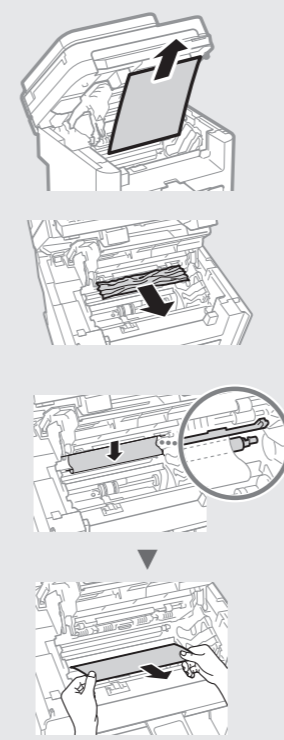

Устранение замятия бумаги

Если отображается следующий экран, в податчике или внутри аппарата произошло замятие бумаги. Для извлечения застрявшего документа или бумаги следуйте указаниям на экране. В данном руководстве указаны только те области, где происходит замятие бумаги. Подробнее о каждой функции см. электронное руководство пользователя.

Податчик

● MF229dw

● MF226dn/MF217w/MF216n

Внутри аппарата

Лоток ручной подачи

Лоток для бумаги

Задняя крышка (только для MF229dw/MF226dn)