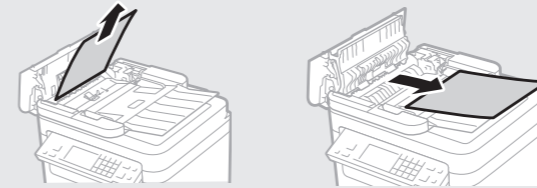

Податчик

● MF229dw