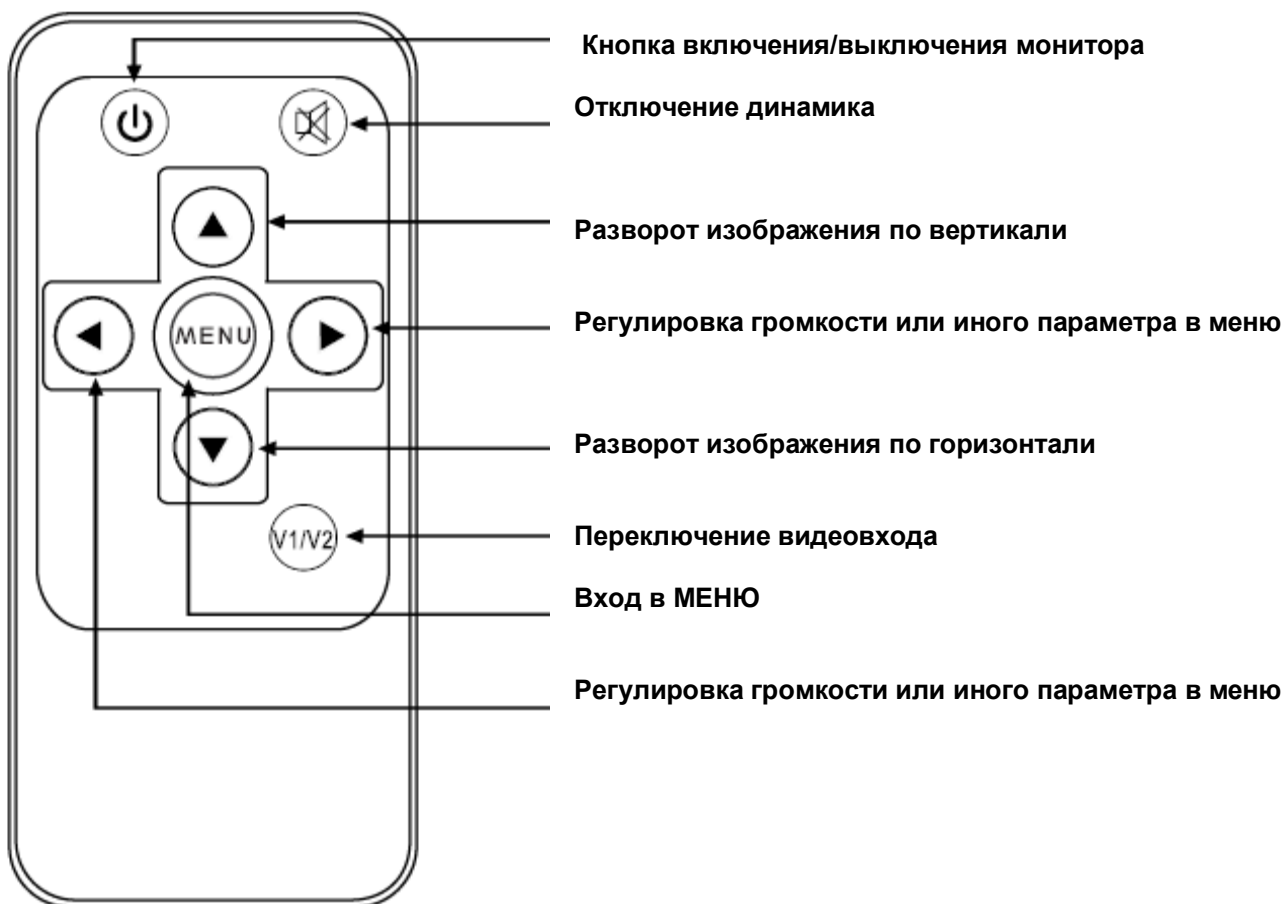

Инструкция по подключению:

Подключите питание монитора:

красный +12V

черный - (корпус)

синий – при подаче +12В включается видеовход AV

Видео вход CAM- к камере заднего вида.

Видео вход AV- к источнику видеосигнала, например DVD проигрыватель, или камера переднего обзора

Вход Audio (белый разъем)- к источнику аудио.

Внимание! Аккуратно закрепите монитор в автомобиле!

Описание кнопок управления

Включение/выключение монитора

Уменьшение громкости или иного параметра в меню

Вход в меню. Короткое нажатие-переключение страниц меню

Увеличение громкости или иного параметра в меню

Переключение видеовхода. Длительное нажатие- разворот изображения по горизонтали или вертикали

Описание пульта дистанционного управления

Подключение управляющего провода (синий)

При подаче +12В на управляющий (синий) провод в режиме сна, монитор включается на воспроизведение видеовхода AV

При подаче +12В на управляющий (синий) провод в режиме воспроизведения с камеры, происходит переключение на вход AV и воспроизведение изображения до отключения +12В с управляющего провода.