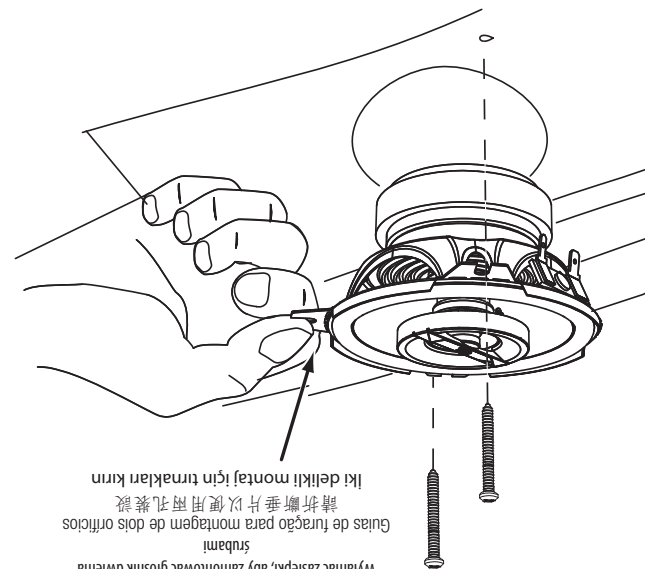

CS769

CS742

HARMAN

JBL® CS7 SERIES

car audio speaker
car-audio lautsprecher
haut-parleur pour voiture
altavoz de audio para automóvil
audioluidspreker voor in de auto
diffusore audio per automobile
bilhögtalare
bilhöjtaler
autokaiutin
カーオーディオ・スピーカー
车载物声器
автомобильный громкоговоритель
głośnik samochodowy
coluna de som para automóvel
車用音響喇叭
araç hoparlörü

INSTALLATION MANUAL
EINBAUANLEITUNG
GUIDE D'INSTALLATION
MANUAL DE INSTALACIÓN
MONTAGEHANDLEIDING
INSTALLAZIONE MANUALE
INSTALLATIONSMANUAL
INSTALLATIONSVEJLEDNING
ASENNUSOHJE
取付説明書
安裝手冊
РУКОВОДСТВО ПО
УСТАНОВКЕ
PODRĘCZNIK INSTALACJI
MANUAL DE INSTALAÇÃO
安裝手冊
KURULUM KILAVUZU