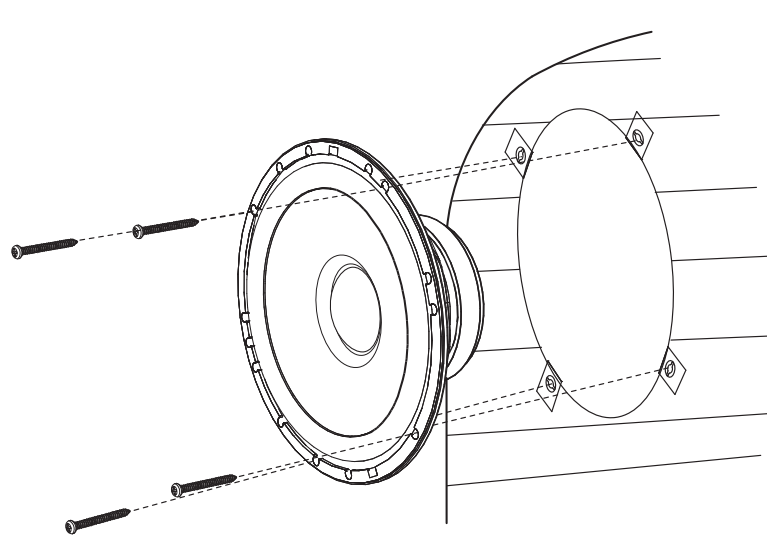

CS760C

CS769

CS742

HARMAN

JBL® CS7 SERIES

car audio speaker
car-audio lautsprecher
haut-parleur pour voiture
altavoz de audio para automóvil
audioluidspreker voor in de auto
diffusore audio per automobile
bilhögtalare
bilhöjtaler
autokaiutin
カーオーディオ・スピーカー
车载物声器
автомобильный громкоговоритель
głośnik samochodowy
coluna de som para automóvel
車用音響喇叭
araç hoparlörü

INSTALLATION MANUAL
EINBAUANLEITUNG
GUIDE D'INSTALLATION
MANUAL DE INSTALACIÓN
MONTAGEHANDLEIDING
INSTALLAZIONE MANUALE
INSTALLATIONSMANUAL
INSTALLATIONSVEJLEDNING
ASENNUSOHJE
取付説明書
安裝手冊
РУКОВОДСТВО ПО
УСТАНОВКЕ
PODRĘCZNIK INSTALACJI
MANUAL DE INSTALAÇÃO
安裝手冊
KURULUM KILAVUZU