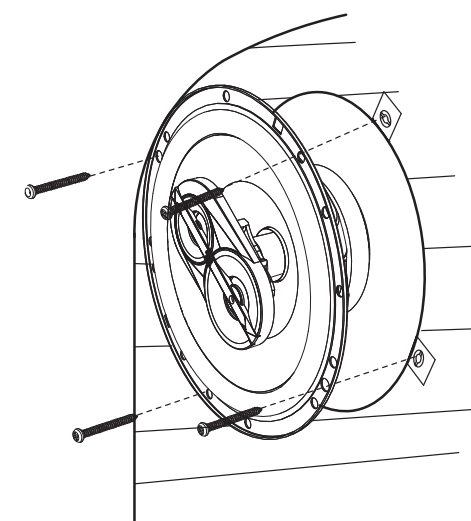

CS769

CS742

HARMAN

JBL® CS7 SERIES

car audio speaker
car-audio lautsprecher
haut-parleur pour voiture
altavoz de audio para automóvil
audioluidspreker voor in de auto
diffusore audio per automobile
bilhögtalare
bilhöjtaler
autokaiutin
カーオーディオ・スピーカー
车载物声器
автомобильный громкоговоритель
głośnik samochodowy
coluna de som para automóvel
車用音響喇叭
araç hoparlörü

INSTALLATION MANUAL
EINBAUANLEITUNG
GUIDE D'INSTALLATION
MANUAL DE INSTALACIÓN
MONTAGEHANDLEIDING
INSTALLAZIONE MANUALE
INSTALLATIONSMANUAL
INSTALLATIONSVEJLEDNING
ASENNUSOHJE
取付説明書
安裝手冊
РУКОВОДСТВО ПО
УСТАНОВКЕ
PODRĘCZNIK INSTALACJI
MANUAL DE INSTALAÇÃO
安裝手冊
KURULUM KILAVUZU