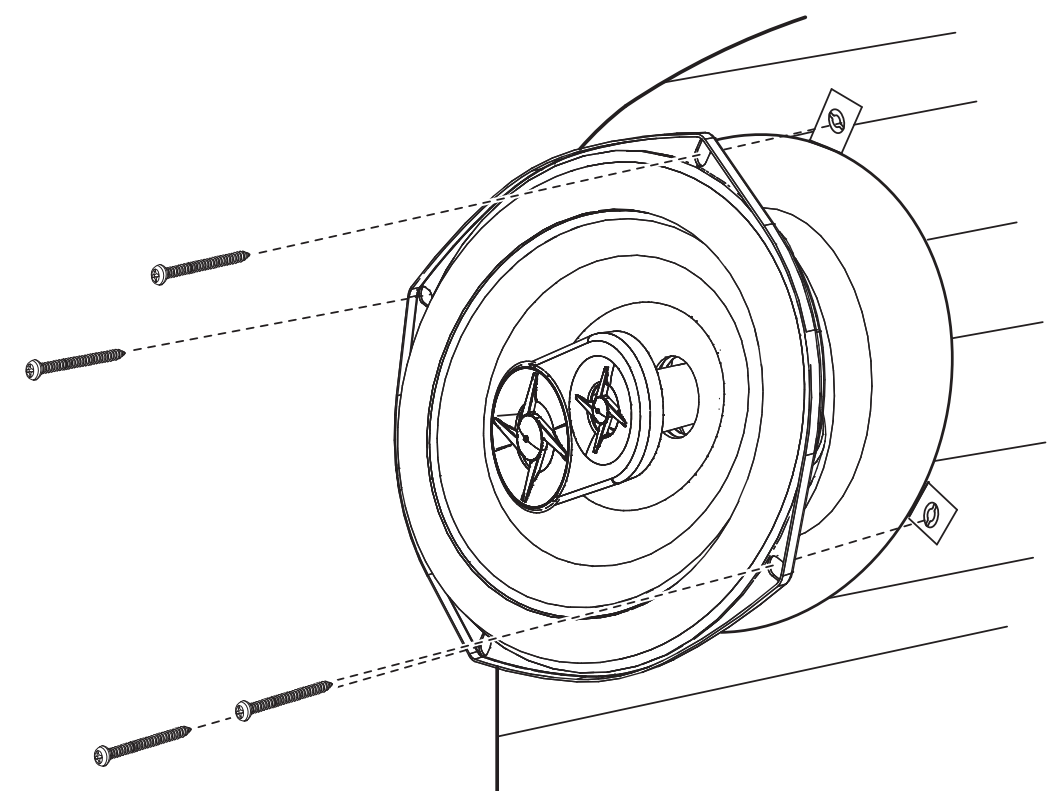

CS769

CS742

HARMAN

JBL® CS7 SERIES

car audio speaker
car-audio lautsprecher
haut-parleur pour voiture
altavoz de audio para automóvil
audioluidspreker voor in de auto
diffusore audio per automobile
bilhögtalare
bilhöjtaler
autokaiutin
カーオーディオ・スピーカー
车载物声器
автомобильный громкоговоритель
głośnik samochodowy
coluna de som para automóvel
車用音響喇叭
araç hoparlörü

INSTALLATION MANUAL
EINBAUANLEITUNG
GUIDE D'INSTALLATION
MANUAL DE INSTALACIÓN
MONTAGEHANDLEIDING
INSTALLAZIONE MANUALE
INSTALLATIONSMANUAL
INSTALLATIONSVEJLEDNING
ASENNUSOHJE
取付説明書
安裝手冊
РУКОВОДСТВО ПО
УСТАНОВКЕ
PODRĘCZNIK INSTALACJI
MANUAL DE INSTALAÇÃO
安裝手冊
KURULUM KILAVUZU