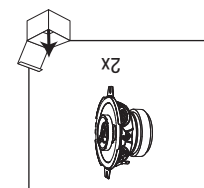

CS752, CS753, CS762, CS763

CS769