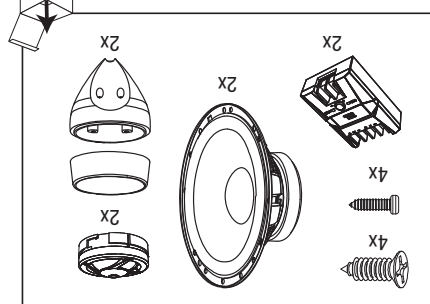

CS760C

CS769