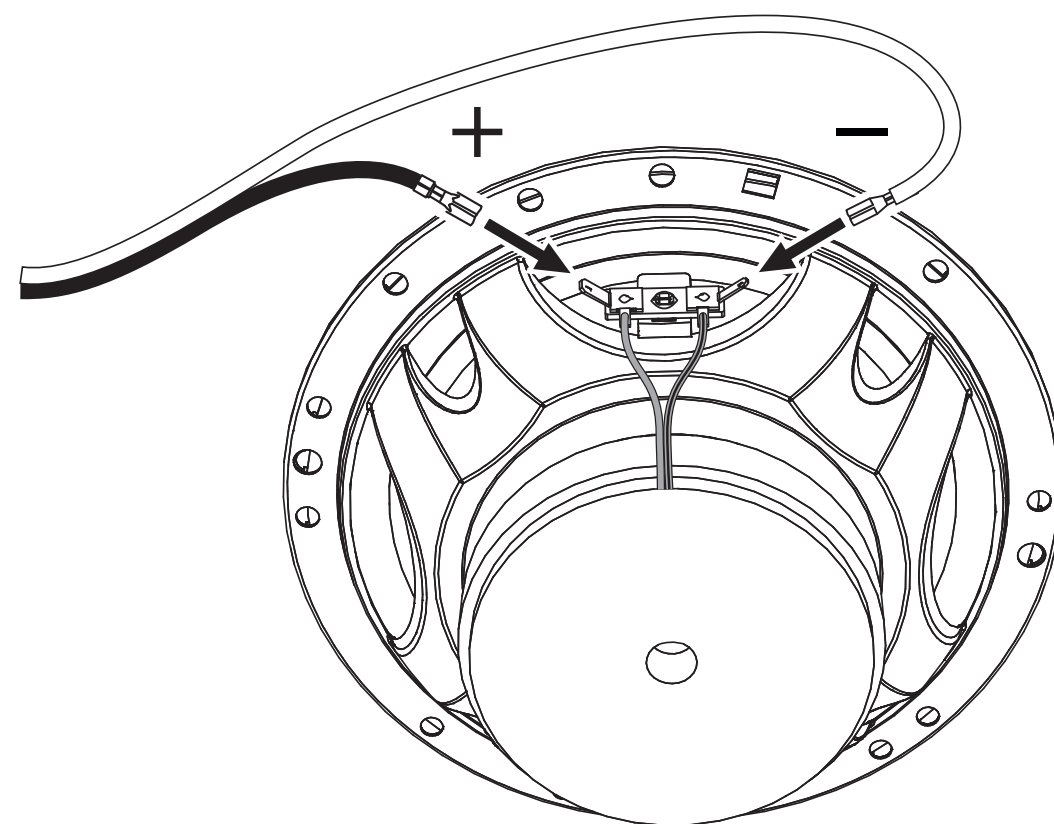

CS742, CS752, CS753, CS762, CS763, CS769