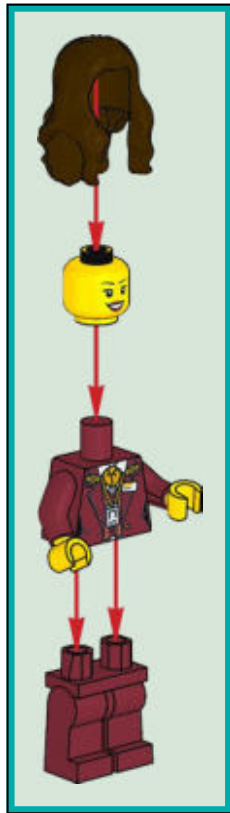

86

87

88

HIDDEN SIDE™

FREE APP

GRATIS APP/
APPLI GRATUITE/
APP GRATUITA/APP GRATIS
APP GRÁTIS/INGYENES
ALKALMAZÁS/BEZMAKSAS
LIETOTNE/免费 APP

Check for compatibility
Kompatibilität prüfen
Vérifier la compatibilité
Controla la compatibilitat
Comprueba tu compatibilidad
Verificar a compatibilidade
Ellenőrizd a kompatibilitást
Pārbaudīt saderību
检查兼容性

[LEGO.com/devicecheck](https://www.lego.com/devicecheck)

89

1

2

3

4

5

2x