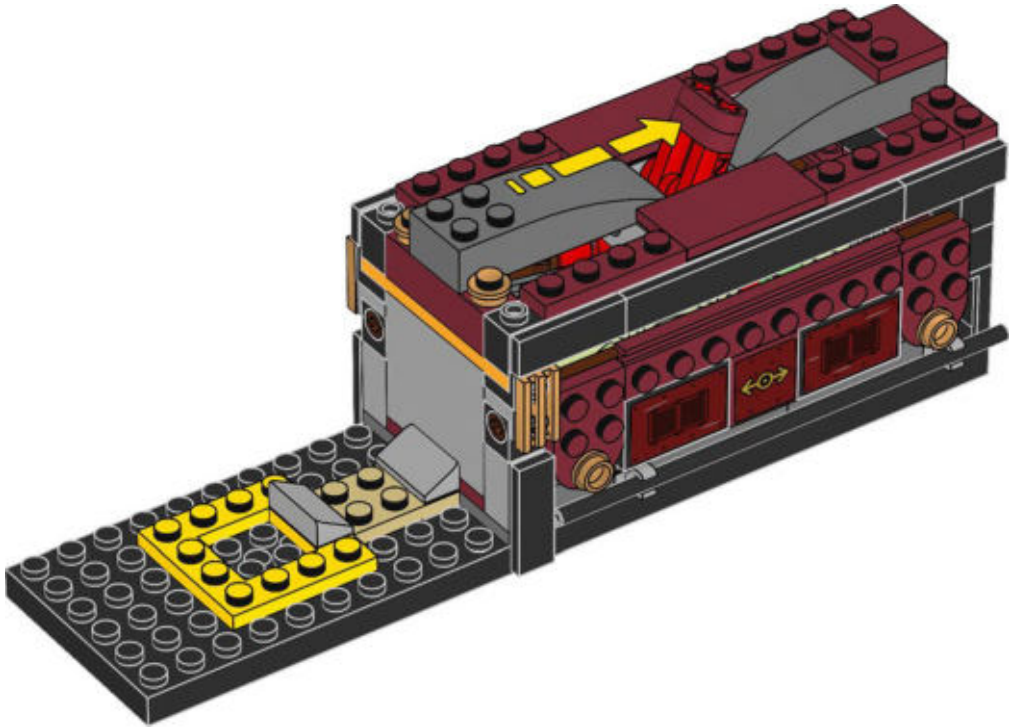

86

87

88

HIDDEN SIDE™

FREE APP

GRATIS APP/
APPLI GRATUITE/
APP GRATUITA/APP GRATIS
APP GRÁTIS/INGYENES
ALKALMAZÁS/BEZMAKSAS
LIETOTNE/免费 APP

Check for compatibility
Kompatibilität prüfen
Vérifier la compatibilité
Controla la compatibilitat
Comprueba tu compatibilidad
Verificar a compatibilidade
Ellenőrizd a kompatibilitást
Pārbaudīt saderību
检查兼容性