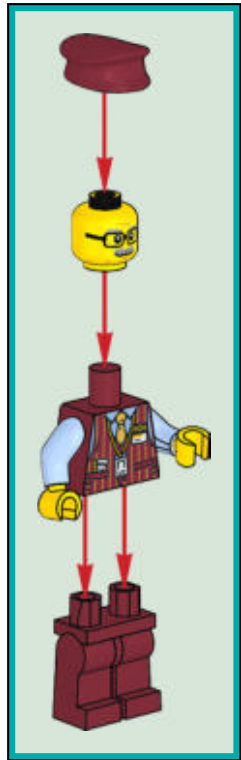

86

87

88

HIDDEN SIDE™

FREE APP

GRATIS APP/
APPLI GRATUITE/
APP GRATUITA/APP GRATIS
APP GRÁTIS/INGYENES
ALKALMAZÁS/BEZMAKSAS
LIETOTNE/免费 APP

Check for compatibility
Kompatibilität prüfen
Vérifier la compatibilité
Controla la compatibilitat
Comprueba tu compatibilidad
Verificar a compatibilidade
Ellenőrizd a kompatibilitást
Pārbaudīt saderību
检查兼容性

[LEGO.com/devicecheck](https://www.lego.com/devicecheck)

89

1

2

3

4

5

2x