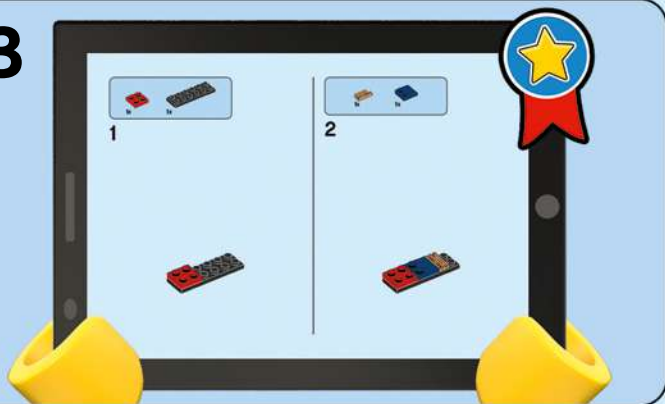

1

2

3

LEGO.com/apps

Check for compatibility

Kompatibilität prüfen

Vérifier la compatibilité

Controlla la compatibilità

Comprueba tu compatibilidad

Verificar a compatibilidade

Ellenőrizd a kompatibilitást

Pārbaudīt saderību

检查兼容性