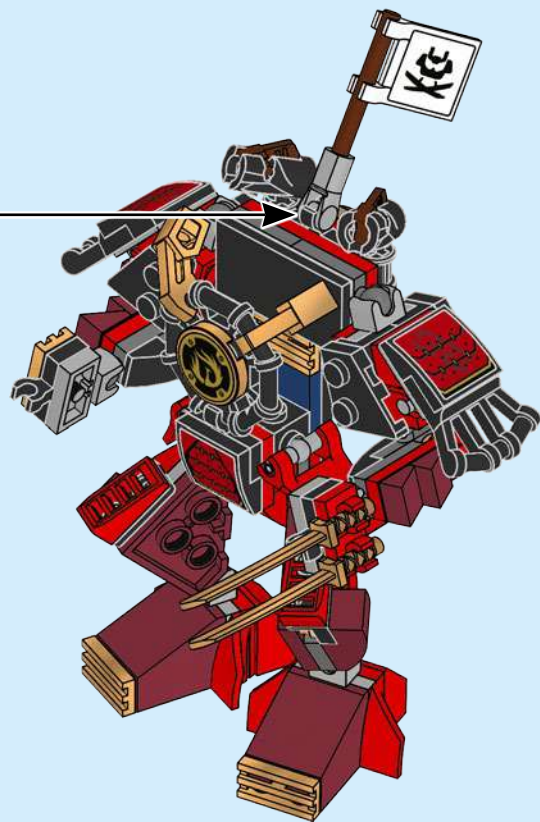

2

3

4

51

52

NINJAGO

LEGACY

FEATURED IN
SEASON 1

FEATURED IN SEASON 1
RUS STAFFEL 1
VU DANS LA SAISON 1
COME NELLA STAGIONE 1
APARECE EN LA TEMPORADA 1
APRESENTADO NA TEMPORADA 1
AZI. ÉVAOBAN LÁTHATTÁD
REDZAMS 1. SEZONA
出现在乐高幻影忍者（动画）第 1 季

LEGO® TV
LEGO.com/apps