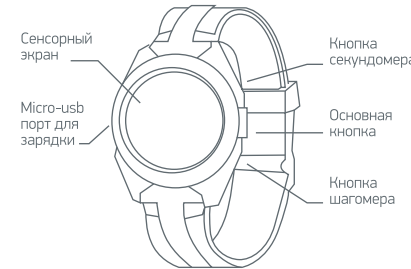

JET

Jet Sport SW-7

Инструкция по эксплуатации

Благодарим Вас за приобретение нашей продукции! Вы стали обладателем фитнес-трекера, использующего интерфейс Bluetooth для соединения со смартфонами и планшетами. Пожалуйста, ознакомьтесь с руководством пользователя перед началом использования.

Назначение: Устройство для сбора информации о физической активности пользователя.

Внешний вид